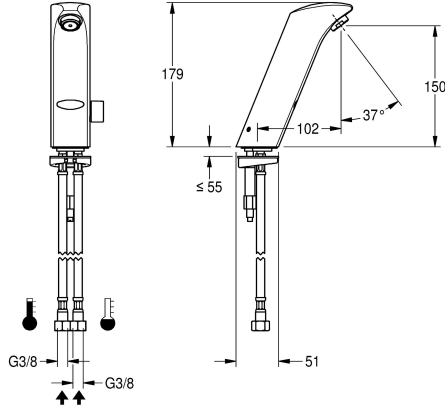

KWC PROTRONIC-S kosketusvapaa pesuallashana

Modell-Linie: PROTRONIC-S | AQUA130

Hanat | Elektroniset hanat

KWC-No.

2000067773

Kiiltävää kromattua messinkiä

Paristokäyttöinen kosketusvapaa PROTRONIC-S pesuallassekoittaja, DN 15 poresuuttimella ja integroidulla virtauksen säädöllä, liitettäväksi kylmään ja kuumaan veteen,

kiiltävää kromattua messinkiä, lämpötilan valintavipu ja 6 v paristo hanarungossa.
Tyyppihyväksyntä EUFI29-22000886-TH

Tekniset tiedot

ATT-WS-BACKFLOWPREVENTER

Juomaveden laskentavirtaama

Kuuman veden laskentavirtaama

Esiasesnettu automaattinen hygieniahuuhtelu

Esiasesnettu virtausaika

Paineistettu

suodattimella

Toiminnallinen periaate

ATT-WS-HYGIENE-FLUSH

Nimellinen halkaisija

Sisääntuloaukon koko

ATT-WS-LOCKINGMECHANISM

liittimen materiaali

Minimi virtauspaine

Sekoituksen tyyppi

Paristojen lukumäärä

ATT-WS-PARAMETERIZATION

ATT-WS-POPOPWASTESET

Tehon syöttö liitäntä

Virtaliitäntä

ATT-WS-POWTYPE

Suoja järjestelmä IP

ATT-WS-ROSETTES

Hätä salku

Ääni eristys

ATT-WS-SPOUT

Kyllä

0.07 l/s

0.07 l/s

NOT-ACTIVATED

60 Sekunnit

Ei

Kyllä

ELECTRONIX-C

Kyllä

DN 15

G3-8

TOP-NONCERAMIC

Messinki

1 baari

Kyllä

1

REMOTECONTROL

Ei

BATTERY-6-V

Pohjasta

BATTERY

IP65

Ei

Kyllä

Ei

Kiinnitetty