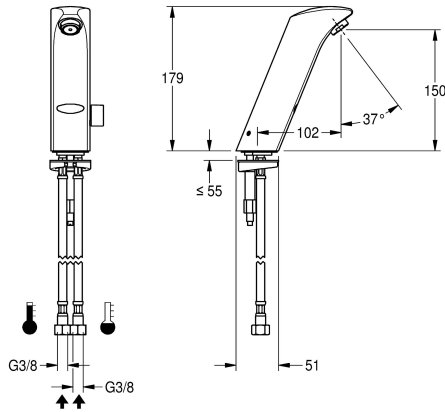

Modell-Linie: PROTRONIC-S | AQUA130
Rubinetterie per bagni | Rubinetterie elettroniche

KWC-No.

2000067773

Miscelatore optoelettronico per installazione a bordo lavabo PROTRONIC-S, alimentazione a batteria 6V, DN 15, rumorosità Gruppo 1, con aeratore e controllo di flusso integrato, per la

connessione ad acqua fredda e calda, corpo in ottone cromato. Con leva di regolazione temperatura asportabile.

Dati tecnici

ATT-WS-BACKFLOWPREVENTER

Si

Calcolo volume d'erogazione dell'acqua fredda

0.07 l/s

Calcolo volume d'erogazione dell'acqua calda

0.07 l/s

Disinfezione termica regolata ex fabbrica

NOT-ACTIVATED

Durata erogazione regolata ex fabbrica

60 Seconds

De-pressurizzato

No

con filtro

Si

Principio di funzionamento

Temporizzato elettronico

ATT-WS-HYGIENE-FLUSH

Si

Diametro mandata

DN 15

Dimensione mandata

G3-8

ATT-WS-LOCKINGMECHANISM

TOP-NONCERAMIC

Materiale connessioni

Ottone

Pressione portata minima

1 bar

Tipologia della miscelazione

Si

Quantità batterie

1

ATT-WS-PARAMETERIZATION

REMOTECONTROL

ATT-WS-POPUPWASTESET

No

Connessione dell'alimentazione elettrica

BATTERY-6-V

Posizione della connessione elettrica

Da sotto

ATT-WS-POWTYPE

BATTERY

Sistema protettivo IP

IP65

ATT-WS-ROSETTES

No

Interruzione di sicurezza

Si

Isolamento sonoro

No

ATT-WS-SPOUT

Fissato