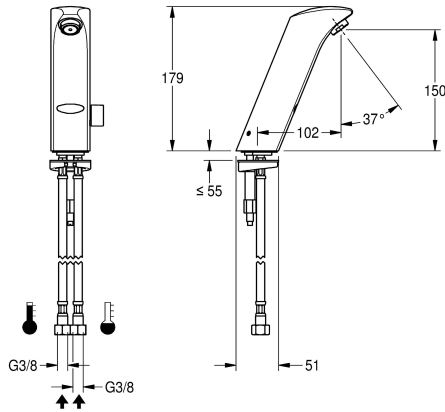

KWC PROTRONIC-S elektronische wastafelmengkraan

Modell-Linie: **PROTRONIC-S | AQUA130**
Kranen | Elektronische kranen

KWC-No.

2000067773

PROTRONIC-S elektronische wastafelmengkraan DN 15, opto-elektronisch gestuurd, onafhankelijk van elektriciteitsnet, geluidsklasse 1, met perlator en geïntegreerde debietregelaar, voor

aansluiting op warm en koud water, messing gepolijst verchroomd. Met hendel voor temperatuurinstelling, ombouwset voor verborgen menginrichting en 6V batterij.

Technical Data

ATT-WS-BACKFLOWPREVENTER

Debiet koud water

Debiet warm water

Standaard instelling hygiënespoeling

Standaard looptijd

Drukloos

met filter

Werkingsprincipe

Hygiënespoeling

Diameter nominaal

Inlaat omvang

ATT-WS-LOCKINGMECHANISM

Materiaal montage

Minimum dynamische druk

Type menging

Aantal batterijen

ATT-WS-PARAMETERIZATION

ATT-WS-POWUPWASTESET

Voedingsspanning

Spanningsaansluiting

ATT-WS-POWTYPE

IP bescherming

ATT-WS-ROSETTES

Veiligheidsuitschakeling

Geluidsisolatie

ATT-WS-SPOUT

Ja

0.07 l/s

0.07 l/s

NOT-ACTIVATED

60 Seconden

Neen

Ja

Elektronisch zelfsluitend

Ja

DN 15

G3-8

TOP-NONCERAMIC

Messing

1 bar

Ja

1

REMOTECONTROL

Neen

BATTERY-6-V

Van onderkant

BATTERY

IP65

Neen

Ja

Neen

FIXED