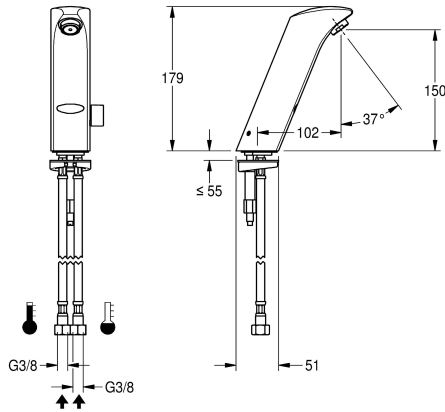

## KWC PROTRONIC-S elektronische wastafelmengkraan

Modell-Linie: **PROTRONIC-S | AQUA130**  
Kranen | Elektronische kranen