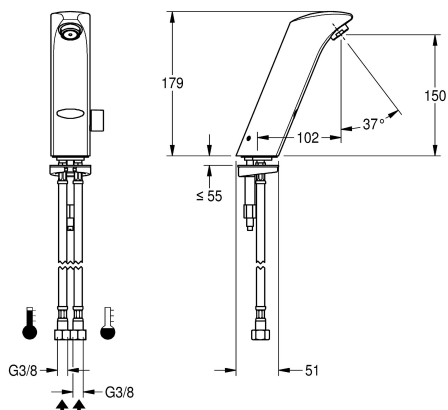

KWC PROTRONIC-S Elektroniczna bateria umywalkowa z mieszaczem z zasilaniem bateryjnym

Modell-Linie: PROTRONIC-S | AQUA130
Armatura umywalkowa | Armatura elektroniczna

KWC-No.

2000067773

Niezależna od sieci elektrycznej, sterowana optoelektronicznie armatura umywalkowa PROTRONIC-S DN 15 z regulacją temperatury, I klasa głośności. Podłączenie do wody ciepłej i zimnej. Przystosowana do pomieszczeń o podwyższonej wilgotności

powietrza. Zasilanie w energię elektryczną za pomocą baterii litowej 6 V. Obudowa wykonana w całości z metalu. Korpus mosiężny polerowany, powłoka chromowana.

Dane techniczne

ATT-WS-BACKFLOWPREVENTER

Normatywny wypływ zimnej wody

Normatywny wypływ ciepłej wody

Wstępne ustawienia splotkiwanie higienicznego

Wstępne ustawienie czasu przepływu

Bezciśnienowy

z filtrem

Zasada funkcjonowania

Płukanie higieniczne

Średnica nominalna

Średnica dopływu

ATT-WS-LOCKINGMECHANISM

Materiał złączki

Wymagane ciśnienie robocze

Sposób mieszania

Liczba baterii

ATT-WS-PARAMETERIZATION

ATT-WS-POPUPWASTESET

Napięcie przyłączeniowe

Umieszczenie zasilania w energię elektryczną

ATT-WS-POWTYPE

System ochrony IP

ATT-WS-ROSETTES

Wyłączenie awaryjne

Izolacja akustyczna

ATT-WS-SPOUT

Tak

0.07 l/s

0.07 l/s

NOT-ACTIVATED

60 Sekundy

Nie

Tak

ELECTRONIX-C

Tak

DN 15

G3-8

TOP-NONCERAMIC

Mosiądz

1 bar

Tak

1

REMOTECONTROL

Nie

Bateria 6V

Od spodu

Bateria

IP65

Nie

Tak

Nie

FIXED