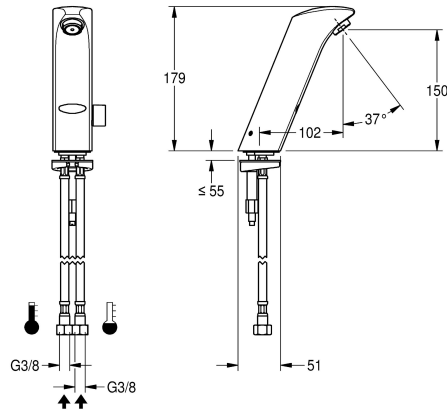

KWC PROTRONIC-S electronic pillar mixer with battery operation

Modell-Linie: PROTRONIC-S | AQUA130
Kranar | Elektroniska kranar

KWC-No.

2000067773

PROTRONIC-S batteridrivnen beröringsfri tvättställsblandare, DN 15, bullergrupp I, med luftare och integrerad flödeskontroll, för anslutning till varm- och kallvatten, polerad krompläterad mässing.

Felaktig flödestid

Nedtryckt

med filter

Funktionell princip

ATT-WS-HYGIENE-FLUSH

Nominell diameter

Inbyggnadsmått

ATT-WS-LOCKINGMECHANISM