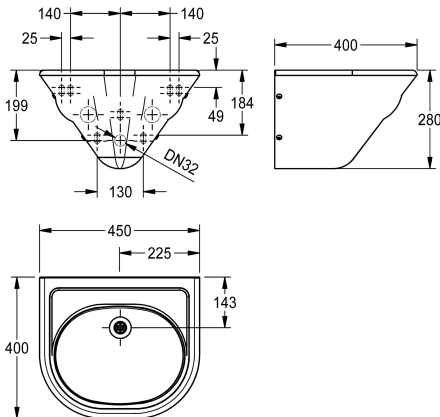

### KWC-No.

**2000071857**

provedení k montáži zepředu, s montážní deskou

Umyvadlo k montáži na stěnu, z chromikové oceli, povrch hedvábně matný, tloušťka materiálu 1,2 mm, beze spár vevařená prohlubeň, plocha pro baterii 40 mm, bez přepadu, sítkový ventil G 1 1/2 B včetně zakrytého sifonu G 1 1/4 B, s vylisovanou odkládací

plochou pro mýdlo, upevnění pomocí montážní desky, upevňovací rozteč podle EN 31, včetně upevňovacího materiálu.

Rozměry 450 x 280 x 400 mm (š x v x h)

### Technické údaje

Typ umyvadla
Umístění umyvadla
Umyvadlo - výška
Celková délka umyvadla
Umyvadlo - hloubka
Tvar umyvadla
Umyvadlo - šířka
Barva
Materiál
Kód materiálu
Tloušťka materiálu
Celková hloubka
Celková výška
Celková šířka
Přepad
Zadní lišta
Průměr sifonu
Včetně sifonu
Otvor přepadu
Zadní stěna
Povrch
Místo pro armaturu
ATT-WS-TAPLEDGE-POS
Způsob montáže
Typ odpadové sady
Umístění odtoku

koupelnové umyvadlo
středový
150 mm
hedvábně matný
270 mm
ová
360 mm
NO-COLOUR
ušlechtilá ocel
1.4301
1.2 mm
400 mm
280 mm
450 mm
Ne
ano
DN 32
ano
Ne
Ne
hedvábně matný
ano
OPPOSING
rám fixovaný z přední strany
plochý perforovaný odtok
střed vzadu