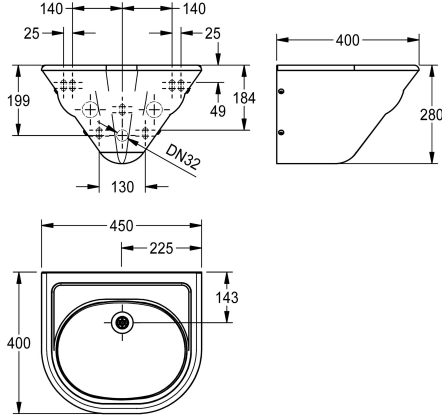

### KWC-No.

**2000071857**

Ruostumatonta terästä, satiinipinta

Pesuallas seinäsennukseen, ruostumatonta terästä, satiinipinta, materiaalin vahvuus 1.2 mm. Ilkivallalle alttiisiin tiloihin. Ovaali allas halkaisijaltaan 360 x 272 x 135 mm, hitsattu saumattomaksi ja kaadot keskelle. Pyöristetyt kulmat, 40 mm hanan paikka, ilman ylivuotoa. 1 1/2" litteä rei'itetty pohjaventtiili, vesilukko DN 32

mukana. Integroitu saippuatila, asennuslevy vastaa EN 31 standardia, mukana ruuvit ja kiinnitystarvikkeet.

Mitat 450 x 280 x 400 mm (L x K x S)

### Tekniset tiedot

Altaan tyyppi
Altaan paikka
Altaan korkeus
Altaan pinta
Altaan syvyys
Altaan muoto
Altaan pituus
Väri
Materiaali
Rst teräslaji
Materiaalin vahvuus
Kokonaissyvyys
Kokonaiskorkeus
Kokonaisleveys
Ylijuoksu
Takanosto
Vesilukon halkaisija
sisältää vesilukon
Ylivuotoaukko
Tausta levy
Pinnan viimeistely
Hanataso
ATT-WS-TAPLEDGE-POS
Asennustapa
Pohjaventtiilin tyyppi

**KWC ANIMA**  
Pesuallas

**Modell-Linie: ANIMA | ANMX450**  
Pesualtaat | Pesualtaat

Pohjaventtiilin paikka	Keskellä takana
Pohjaventtiilin ulkonema	155 mm
sisältää pohjaventtiilin	Kyllä
Pohjaventtiilin koko	DN 40
ATT-WS-WASTESLEEVEINCL	Ei
IviCode	0