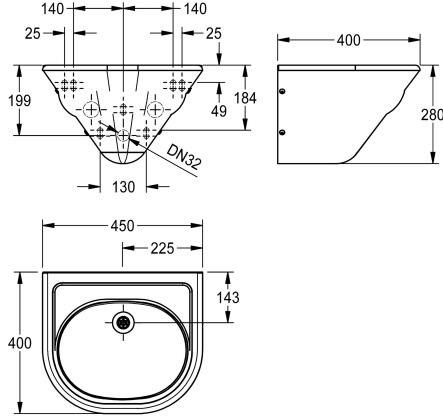

KWC ANIMA Umywalka pojedyncza

Modell-Linie: ANIMA | ANMX450
Umywalki | Umywalki pojedyncze

KWC-No.

2000071857

Wersja do montażu od przodu z płytą montażową

Umywalka pojedyncza do montażu ściennego. Stal szlachetna, powierzchnia szlifowana matowa, grubość materiału 1,2 mm. Wspawana bezspoinowo komora. Półka na armaturę głębokości 40 mm. Bez przelewu. Zestaw odpływowy G 1 1/2 B z płaskim odpływem sitkowym. Ukryty syfon G 1 1/4 B. Wytłoczone

wgłębienie na mydło. Płyta montażowa o rozstawie śrub zgodnym z EN 31. W komplecie: zestaw montażowy.

Wymiary 450 x 280 x 400 mm (szer. x wys. x głęb.)

Dane techniczne

Rodzaje umywalk
Umiejscowienie komory
Komora - głębokość komory
Wykończenie powierzchni miski
Głębokość komory
Kształt miski
Szerokość komory
Kolor
Materiał
Kod materiałowy
Grubość materiału
Łączna głębokość
Łączna wysokość
Łączna szerokość
Przelew
Tyłna krawędź przyścienna
średnica syfonu
Syfon w komplecie
Łącznik międzykomorowy
Ścianka tylna
Wykończenie powierzchni
Półka na baterię
ATT-WS-TAPLEDGE-POS
Rodzaj montażu
Rodzaje zestawów odpływowych

Umywalka częściowo wbudowana w blat
W środku
150 mm
Matowe
270 mm
Owalny
360 mm
NO-COLOUR
Stal szlachetna
1.4301
1.2 mm
400 mm
280 mm
450 mm
Nie
Tak
DN 32
Tak
Nie
Nie
Matowe
Tak
OPPOSING
Rama umocowana z przodu
Płaski odpływ sitkowy

KWC ANIMA
Umywarka pojedyncza

Modell-Linie: ANIMA | ANMX450
Umywarki | Umywarki pojedyncze

Pozycja ujęcia	W środku z tyłu
Długość wysięgu	155 mm
Zestaw odpływowy w komplecie	Tak
Wielkość zaworu odpływowego	DN 40
ATT-WS-WASTESLEEVEINCL	Nie