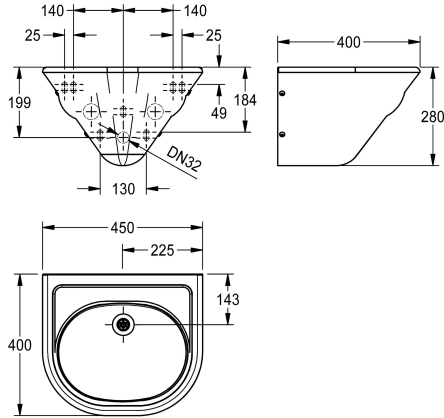

KWC ANIMA Tvättställ

Modell-Linie: ANIMA | ANMX450
Tvättställ | Tvättställ

KWC-No.

2000071857

Version for installation from the front, with mounting plate

Tvättställ för väggmontage, rostfritt stål, satin yta, godstjocklek 1.2 mm, sömlös svetsad skål med dimension 360x272x135 mm, gjort i ett stycke för att klara kraven där den kan utsättas för vandalism samt att avloppet är skyddat i den halvrunda formen, rundade

kanter, skål med rundad kant, 40 mm avsats för blandare, utan bräddavlopp, 11/2" plan perforerad avloppssil, centerat avlopp, inkl. vattenlös DN32, med pressad tvålhylla, inkl. monteringsplatta till EN 31 levereras med rostfria skruv och plugg.

Technical Data

Typ av skål	Tom skål
Skål placering	Mitten
Skål- skål djup	150 mm
Skål finish	Satin yta
Skål - djup	270 mm
Skål form	Oval
Skål - vidd	360 mm
Färg	NO-COLOUR
Material	Rostfritt stål
Materialkod	1.4301
Material tjocklek	1.2 mm
Övergripande djup	400 mm
Total höjd	280 mm
Total bredd	450 mm
Bräddavlopp	Nej
Bakre stående	Ja
Vattenlös diameter	DN 32
vattenlös ingår	Ja
Bräddavlopp	Nej
Utslagsback	Nej
Ytfinish	Satin yta
Kran hylla	Ja
ATT-WS-TAPLEDGE-POS	OPPOSING
Typ av montering	Front monterad ram
Typ av avfallsbehållare	Plant perforerad avloppsil
Avfalls håls placering	Bakre mitten

Tom skål
Mitten
150 mm
Satin yta
270 mm
Oval
360 mm
NO-COLOUR
Rostfritt stål
1.4301
1.2 mm
400 mm
280 mm
450 mm
Nej
Ja
DN 32
Ja
Nej
Nej
Satin yta
Ja
OPPOSING
Front monterad ram
Plant perforerad avloppsil
Bakre mitten