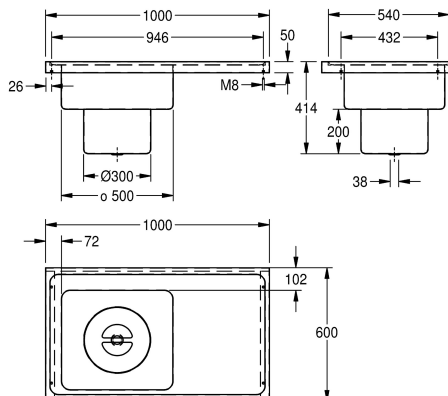

KWC SIRIUS Odlučovač sádry

Modell-Linie: SIRIUS | SIRX836
Úklidové dřezy | Úklidové dřezy

KWC-No.

2000071901
odkapávací plocha vlevo

2000071902
odkapávací plocha vpravo

Odlučovač sádry k montáži shora, z chromikové oceli, povrch hedvábně matný, tloušťka materiálu 1,5 mm, beze spár vevařená prohlubeň 450 x 500 x 150 mm, prohlubeň a odkapávací plocha po obvodu se zvýšeným okrajem, odtokový otvor G 1 1/2 B, vyjímatelný

Umístění odkapávače

levý, - á, -é

pravý

koš na sádku s odnímatelným víkem.

Rozměry 1000 x 420 x 600 mm (š x v x h)
Odkapávací plocha vpravo

Technické údaje

Umístění umyvadla

Pravý

Kód materiálu

Tloušťka materiálu

Počet odtokových otvorů

Velikost odtokové trubky

Celková hloubka

Celková výška

Celková šířka

Přepad

1.4301

1.2 mm

1

DN 40

600 mm

420 mm

1,000 mm

Ne