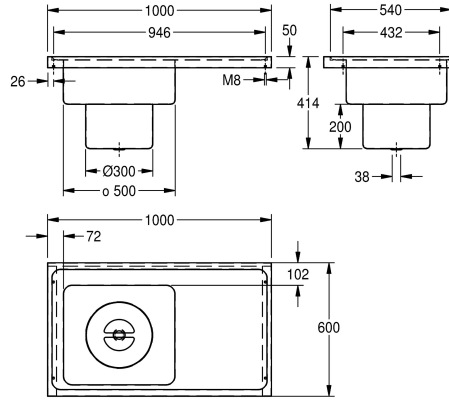

KWC SIRIUS Kipsiallas

Modell-Linie: SIRIUS | SIRX836
Kodinhoitoaltaat | Pesualtaat

KWC-No.

2000071901

Ruostumatonta terästä, sateinipinta

2000071902

Mitat 1000 x 420 x 600 mm (L x K x S)

Pöytätasoon upotettava kipsin käsittelyallas ruostumatonta terästä, sateinipinta, materiaalin vahvuus 1,5 mm, saumattomalla hitsatulla altaalla, koko 450 x 500 x 150 mm, allas ja kuivaustaso, 1 1/2" pohjaventtiili, irrotettava kipsin keräysastia ja suoja.

Kuivatustason paikka

Vasen

Oikea

Valutustaso oikealla

Mitat 1000 x 420 x 600 mm (L x K x S)

Tekniset tiedot

Altaan paikka

Altaan rakenne

Altaan korkeus

Altaan syvyys

Altaan pituus

Harjat

Kuivatustason paikka

Kuvatustaso tai laskutaso

Ritilä

Materiaali

1.4301

1.2 mm

1

DN 40

600 mm

420 mm

1.000 mm

Ei