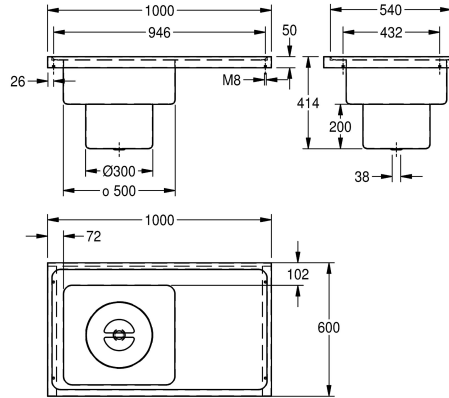

#### KWC-No.

**2000071901**

Égouttoir à gauche, dimension vasque 450 x 500 x 150 mm (l x H x P)

**2000071902**

Égouttoir à droite

#### Position de l'égouttoir

Gauche

Droite

Bac à plâtre pour le montage mural, acier inoxydable, surface satinée, épaisseur du matériau 1,5 mm, évier soudé sans joints avec des dimensions de 450 x 500 x 150 mm, évier et égouttoir avec bord de protection autour, une bonde 1 1/2" à évacuation libre, un panier amovible qui récolte les morceaux de plâtre (avec

couvercle).

Égouttoir à droite

Dimensions 1000 x 420 x 600 mm (L x H x P)

Gauche

Rayon de l'angle

200 mm

440 mm

500 mm

WITHOUT BRUSHES

Droite

Drainer