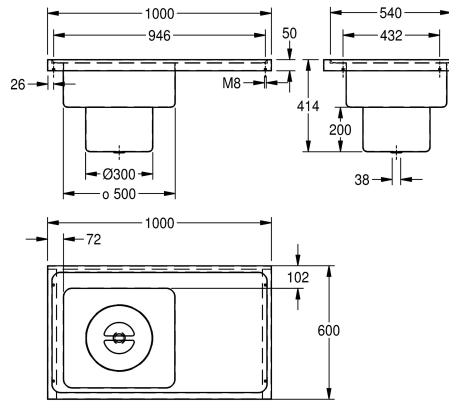

KWC SIRIUS

Bac à plâtre

Modell-Linie: SIRIUS | SIRX836

Bacs de lavage, déversoirs et éviers | Bacs de lavage

KWC-No.

2000071901

Égouttoir à gauche, dimension vasque 450 x 500 x 150 mm (l x H x P)

2000071902

Égouttoir à droite

Position de l'égouttoir

Gauche

Droite

Bac à plâtre pour le montage mural, acier inoxydable, surface satinée, épaisseur du matériau 1,5 mm, évier soudé sans joints avec des dimensions de 450 x 500 x 150 mm, évier et égouttoir avec bord de protection autour, une bonde 1 1/2" à évacuation libre, un panier amovible qui récolte les morceaux de plâtre (avec

couvercle).

Égouttoir à droite

Dimensions 1000 x 420 x 600 mm (L x H x P)

Données techniques

position du vasque

Construction du bol

Vasque - hauteur du vasque

Profondeur du vasque

Non

Oui

KWC SIRIUS

Bac à plâtre

Modell-Linie: SIRIUS | SIRX836

Bacs de lavage, déversoirs et éviers | Bacs de lavage

Bac de récupération	Inclus
Profondeur puisard	200 mm
Diamètre d'évacuation	300 mm
Finition de surface	Finition satinée
Saillie de robinetterie	Oui
Type de montage	Montage mural
Type d'évier	Bac à plâtre
Position du vidage	Centre centre
Saillie du vidage	300 mm
Taille de l'évacuation	DN 40