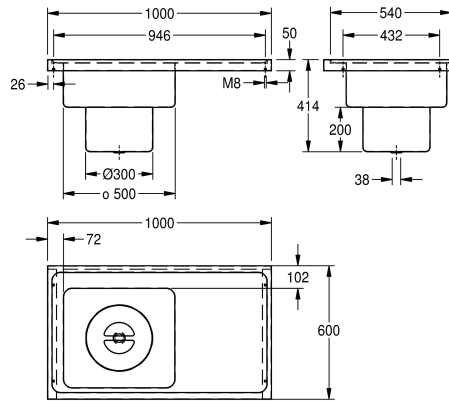

KWC SIRIUS Gipsavskiljare

Modell-Linie: SIRIUS | SIRX836
Utslagsback | Rengöring av handfat

KWC-No.

2000071901

Draining surface left, bowl dimensions 450 x 500 x 150 mm (W x H x D)

2000071902

Drainboard right

Gipsavskiljare för toppmontering, rostfritt stål, borstad yta, godstjocklek 1,5 mm, svetsad skål med diameter 450 x 500 x 150 mm, runt skål och avrinningsyta löper en svallkant, 1 1/2 tums, i mitten ett avloppshål, demonterbar korg för gips med löstagbart

Avlopps position

Vänster

Höger

lock.

Avrinningsbord höger

Technical Data

skål placering
Skål konstruktion
Skål.- skål djup
Skål - djup
Skål - vidd
Borstar
Avlopps position
Avlopps tank
Galler
Material
Materialkod
Material tjocklek
Antal avloppshål
Utloppets storlek
Övergripande djup
Total höjd
Total bredd
Bräddavlopp
Bakre stående
Tvätträfflor
Bräddavlopp
Utslagsback
Avlopps brunn

Vänster
Radie hörn
200 mm
440 mm
500 mm
WITHOUT BRUSHES
Höger
Drainer
Nej
Rostfritt stål
1.4301
1.2 mm
1
DN 40
600 mm
420 mm
1,000 mm
Nej
Ja
Nej
Nej
Nej
Ja

KWC SIRIUS Gipsavskiljare

Modell-Linie: SIRIUS | SIRX836
Utslagsback | Rengöring av handfat