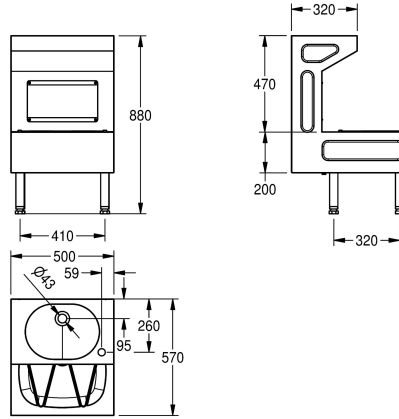

#### KWC-No.

**2000071907**

Afmetingen 500 x 880 x 570 mm (B x H x D)

Combinatie van uitgietbak en wastafel, vrijstaand of voor wandmontage, roestvrij staal, oppervlak zijdemat, materiaaldikte 1,2 mm, wastafel zonder overloop, afvoer achter in het midden, met afvoerplug DN 32, met kraangat rechts voor (35 mm), uitgietbak met beschermende rand rondom, centrale afvoer, met afvoerplug DN 40, inclusief roestvrijstalen opklapbaar emmerrooster (420 x 310 mm), afschroefbaar inspectieluik in achterwand, 4 poten (40 x 210 x 40 mm) in hoogte verstelbaar tot 25 mm voor een betere

stabiliteit.

Afmetingen 500 x 880 x 570 mm (B x H x D)  
 Afmetingen wastafel 500 x 135 x 320 mm (B x H x D)  
 Afmetingen kom 360 x 135 x 272 mm (B x H x D)  
 Afmetingen uitgietbak 500 x 200 x 570 mm (B x H x D)  
 Afmetingen bak 420 x 180 x 350 mm (B x H x D)  
 Werkhoogte uitgietbak 410 mm

#### Technical Data

Type waskom	Inbouw wastafel
Kuippositie	Centraal
Kuip - kuip diepte	180 mm
Afwerking kuip	Zijdeglans
Kuip - diepte	360 mm
Kuipvorm	Ovaal
Kuip - breedte	420 mm
Kleur	Geen kleur
Rooster	Opklapbaar
Rooster materiaal	Roestvrij staal
Materiaal	Roestvrij staal
Materiaalcode	1.4301
Materiaaldikte	1.2 mm
Totale diepte	570 mm
Totale hoogte	880 mm
Totale breedte	500 mm
Overloop	Neen
Opstaande achterkant	Neen
Groef	Neen
Sifon diameter	DN 32
inclusief sifon	Neen
Afvoerkanaal	Neen
Spatplaat	Neen

### Modell-Linie: SIRIUS | SIRX832

Wastroggen en uitgietbakken | Reinigingsbakken

Aantal wasplaatsen	2
Positie afvoeropening	Midden achter
Lengte uitloop	95 mm
afvoer kit inbegrepen	Ja
Afvoer afmetingen	DN 40