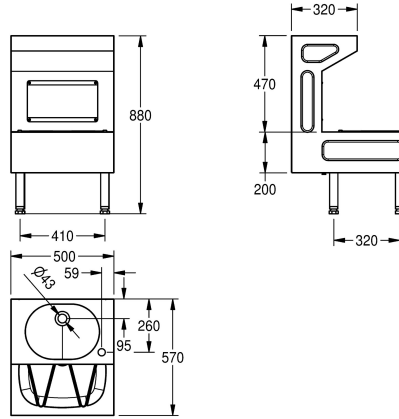

KWC SIRIUS

Combinatie uitgietbak en wastafel

Modell-Linie: SIRIUS | SIRX832

Wastroggen en uitgietbakken | Reinigingsbakken

KWC-No.

2000071907

Afmetingen 500 x 880 x 570 mm (B x H x D)

Combinatie van uitgietbak en wastafel, vrijstaand of voor wandmontage, roestvrij staal, oppervlak zijdemat, materiaaldikte 1,2 mm, wastafel zonder overloop, afvoer achter in het midden, met afvoerplug DN 32, met kraangat rechts voor (35 mm), uitgietbak met beschermende rand rondom, centrale afvoer, met afvoerplug DN 40, inclusief roestvrijstalen opklapbaar emmerrooster (420 x 310 mm), afschroefbaar inspectieluik in achterwand, 4 poten (40 x 210 x 40 mm) in hoogte verstelbaar tot 25 mm voor een betere

stabiliteit.

Afmetingen 500 x 880 x 570 mm (B x H x D)
 Afmetingen wastafel 500 x 135 x 320 mm (B x H x D)
 Afmetingen kom 360 x 135 x 272 mm (B x H x D)
 Afmetingen uitgietbak 500 x 200 x 570 mm (B x H x D)
 Afmetingen bak 420 x 180 x 350 mm (B x H x D)
 Werkhoogte uitgietbak 410 mm

Technical Data

Type waskom	Inbouw wastafel
Kuippositie	Centraal
Kuip - kuip diepte	180 mm
Afwerking kuip	Zijdeglans
Kuip - diepte	360 mm
Kuipvorm	Ovaal
Kuip - breedte	420 mm
Kleur	Geen kleur
Rooster	Opklapbaar
Rooster materiaal	Roestvrij staal
Materiaal	Roestvrij staal
Materiaalcode	1.4301
Materiaaldikte	1.2 mm
Totale diepte	570 mm
Totale hoogte	880 mm
Totale breedte	500 mm
Overloop	Neen
Opstaande achterkant	Neen
Groef	Neen
Sifon diameter	DN 32
inclusief sifon	Neen
Afvoerkanaal	Neen
Spatplaat	Neen