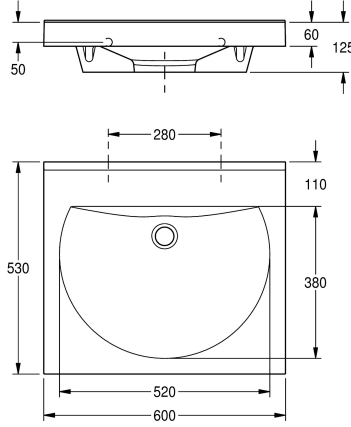

KWC RONDA Pesuallas

Modell-Linie: RONDA | ANMW210
Pesualtaat | Pesualtaat

KWC-No.

2000090005
Hanareillä 35 mm

2000090004
Ilman hanareikää

Hananreikien lukumäärä

1

RONDA pesuallas seinäasennukseen, valmistettu komposiittimateriaalista, sileällä pinnalla (lämmönkesto + 80 °C), saumattomalla pyöreällä altaalla, takaosa tasainen, ei ylijuoksua. Kiinteä takaseinä, jossa integroidut kannakkeet ja reiät kiinnitykseen. Takana muotoiltu reuna. Sisältää kiinnitystarvikkeet

(kannatuspultit ja tartuntaosat). Väri Alpine White. Ilman hanareikää

Pesualtaan koko 600 x 60 x 530 mm (L x K x S)
Altaan koko 520 x 90 x 380 mm (L x K x S)

Tekniset tiedot

Altaan paikka
Altaan korkeus
Altaan syvyys
Altaan muoto
Altaan pituus
Väri
Materiaali
Rst teräslaji
Kokonaissyvyys
Kokonais korkeus
Kokonaisleveys
Ylijuoksu
Takanosto
sisältää vesilukon
Tausta levy
Hanataso
Asennustapa
Pohjaventtiilin paikka
Pohjaventtiilin ulkonema
sisältää pohjaventtiilin
Pohjaventtiilin koko
lviCode

Keskus
90 mm
380 mm
Pallopohja
520 mm
Alpine white
Mineraali materiaali
Miranit
530 mm
125 mm
600 mm
Ei
Kyllä
Ei
Ei
Kyllä
Seinäasennus
Keskellä takana
185 mm
Ei
DN 32
0

Valinnaiset lisävarusteet

KWC RONDA Pesuallas