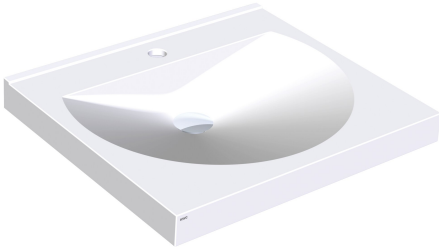

KWC RONDA

Lavabo

Modell-Linie: RONDA | ANMW211

Lavabo | Lavabos

KWC-No.

2000090005

Con orificios para grifos diámetro de 35 mm

Número de orificios

1

Lavabo individual Ronda de material mineral aglomerado en resina sintética MIRANIT, color blanco alpino. Con cubeta redonda conformada sin juntas, sin rebosadero. Pared posterior conformada con escuadras integradas y agujeros de fijación. Escurridor posterior, incluye material de fijación, (tornillos de doble rosca y

tacos).

Anchura lavabo 600
Dimensiones cubeta 520 x 380 x 90 (L x A x P)
con orificio para grifería

Datos técnicos

Posición de la cubeta
Altura de la cubeta
Longitud de lavabo
Forma de la cubeta
Anchura de la cubeta
Color
Material
Código
Profundidad
Altura
Anchura total
Rebosadero
Peto trasero
sifón incluidos
Pared trasera
Número de orificios
Diámetro del orificio del grifo
Posición orificio para grifo
Repisa grifos
Tipo de montaje
Posición del desagüe
Vaciado desagüe
rebosadero incluido
Tamaño vertedero

Medio
90 mm
380 mm
Medio círculo
520 mm
Blanco alpino
Material mineral
Miranit
530 mm
125 mm
600 mm
No
Si
No
No
1
35 mm
Medio
Si
Montaje a pared
Detrás al centro
185 mm
No
DN 32

Accesorios opcionales

Desagüe con colador