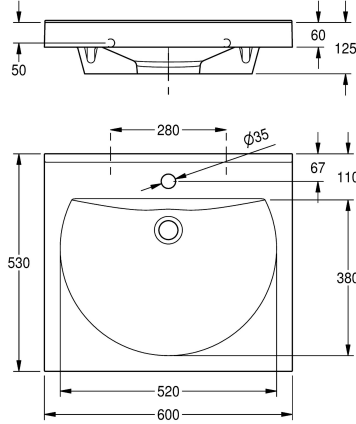

KWC RONDA

Lavabo

Modell-Linie: RONDA | ANMW211

Lavabo | Lavabos

KWC-No.

2000090005

Con orificios para grifos diámetro de 35 mm

Número de orificios

1

Lavabo individual Ronda de material mineral aglomerado en resina sintética MIRANIT, color blanco alpino. Con cubeta redonda conformada sin juntas, sin rebosadero. Pared posterior conformada con escuadras integradas y agujeros de fijación. Escurridor posterior, incluye material de fijación, (tornillos de doble rosca y

tacos).

Anchura lavabo 600
Dimensiones cubeta 520 x 380 x 90 (L x A x P)
con orificio para grifería

Datos técnicos

Posición de la cubeta
Altura de la cubeta
Longitud de lavabo
Forma de la cubeta
Anchura de la cubeta
Color
Material
Código
Profundidad
Altura
Anchura total
Rebosadero
Peto trasero
sifón incluidos
Pared trasera
Número de orificios
Diámetro del orificio del grifo
Posición orificio para grifo
Repisa grifos
Tipo de montaje
Posición del desagüe
Vaciado desagüe
rebosadero incluido
Tamaño vertedero

Medio
90 mm
380 mm
Medio círculo
520 mm
Blanco alpino
Material mineral
Miranit
530 mm
125 mm
600 mm
No
Si
No
No
1
35 mm
Medio
Si
Montaje a pared
Detrás al centro
185 mm
No
DN 32

Accesorios opcionales

Desagüe con colador