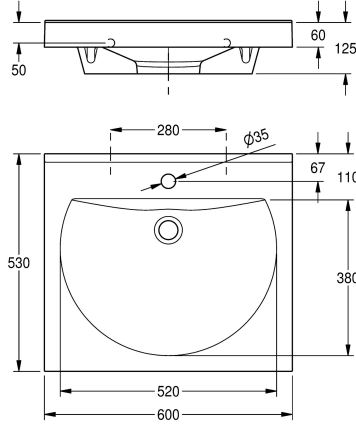

KWC RONDA Pesuallas

Modell-Linie: RONDA | ANMW211
Pesualtaat | Pesualtaat

KWC-No.

2000090005
Hanareillä 35 mm

2000090004
Ilman hanareikää

Hananreikien lukumäärä

1

RONDA -pesuallas seinäsennukseen, valmistettu komposiittimateriaalista, sileällä pinnalla (lämmönkesto + 80°C), saumattomalla pyöreällä altaalla, takaosa tasainen, ei ylijuuksua. Kiinteä takaseinä, jossa integroidut kannakkeet ja reiät kiinnitykseen. Takana muotoiltu reuna. Sisältää kiinnitystarvikkeet

(kannatuspultit ja tartuntaosat). Väri Alpine White. Hanarei` äillä

Pesualtaan koko 600 x 60 x 530 (L x K x S)
Altaan koko 520 x 90 x 380 (L x K x S)

Tekniset tiedot

Altaan paikka
Altaan korkeus
Altaan syvyys
Altaan muoto
Altaan pituus
Väri
Materiaali
Rst teräslaji
Kokonaissyvyys
Kokonais korkeus
Kokonaisleveys
Ylijuuksu
Takanosto
sisältää vesilukon
Tausta levy
Hananreikien lukumäärä
Hananreijän halkaisija
Hananreijän paikka
Hanataso
Asennustapa
Pohjacenttiilin paikka
Pohjacenttiilin ulkonema
sisältää pohjacenttiilin

Keskus
90 mm
380 mm
Pallopohja
520 mm
Alpine white
Mineraali materiaali
Miranit
530 mm
125 mm
600 mm
Ei
Kyllä
Ei
Ei
1
35 mm
Keskellä
Kyllä
Seinäasennus
Keskellä takana
185 mm
Ei

KWC RONDA Pesuallas

Modell-Linie: RONDA | ANMW211
Pesuallaat | Pesuallaat