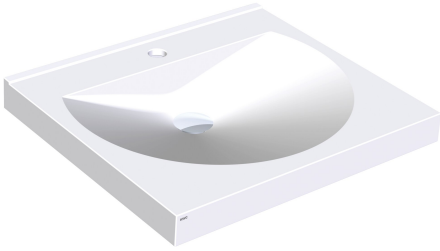

KWC RONDA Pesuallas

Modell-Linie: RONDA | ANMW211
Pesualtaat | Pesualtaat

KWC-No.

2000090005
Hanareillä 35 mm

2000090004
Ilman hanareikää

Hananreikien lukumäärä

1

RONDA -pesuallas seinäsennukseen, valmistettu komposiittimateriaalista, sileällä pinnalla (lämmönkesto + 80°C), saumattomalla pyöreällä altaalla, takaosa tasainen, ei ylijuuksua. Kiinteä takaseinä, jossa integroidut kannakkeet ja reiät kiinnitykseen. Takana muotoiltu reuna. Sisältää kiinnitystarvikkeet

(kannatuspultit ja tartuntaosat). Väri Alpine White. Hanarei` äillä

Pesualtaan koko 600 x 60 x 530 (L x K x S)
Altaan koko 520 x 90 x 380 (L x K x S)

Tekniset tiedot

Altaan paikka
Altaan korkeus
Altaan syvyys
Altaan muoto
Altaan pituus
Väri
Materiaali
Rst teräslaji
Kokonaissyvyys
Kokonais korkeus
Kokonaisleveys
Ylijuuksu
Takanosto
sisältää vesilukon
Tausta levy
Hananreikien lukumäärä
Hananreijän halkaisija
Hananreijän paikka
Hanataso
Asennustapa
Pohjacenttiilin paikka
Pohjacenttiilin ulkonema
sisältää pohjacenttiilin

Keskus
90 mm
380 mm
Pallopohja
520 mm
Alpine white
Mineraali materiaali
Miranit
530 mm
125 mm
600 mm
Ei
Kyllä
Ei
Ei
1
35 mm
Keskellä
Kyllä
Seinäasennus
Keskellä takana
185 mm
Ei

KWC RONDA Pesuallas

Modell-Linie: RONDA | ANMW211
Pesuallaat | Pesuallaat