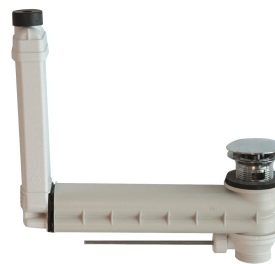

Centraal
90 mm
380 mm
Half rond
520 mm
Alpinewit
Mineraal materiaal
Miranit
530 mm
125 mm
600 mm
Neen
Ja
Neen
Neen
1
35 mm
Midden
Ja
Wandmontage
Midden achter
185 mm
Neen
DN 32

## Optionele toebehoren

**Afvoerplug**

---

**2000100854**  
ZANMW901

---

**Afvoerplug met kap**

---

**2000100861**  
ZANMW900

---

**Af- en overloopset**

---

**2000100932**  
ZANMW902

---

**XINOX sifon**

---

**2000057417**  
XINX140