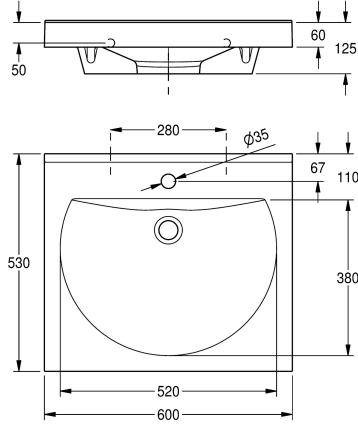

KWC RONDA Wastafel

Modell-Linie: RONDA | ANMW211
Wastafels | Wastafels

KWC-No.

2000090005
Met kraangaten 35 mm

Aantal kraangaten

1

Wastafel RONDA van kunststofsgebonden mineraal materiaal MIRANIT met niet-poreus, glad oppervlak (temperatuurbestendig tot 80 °C), kleur alpinewit. Met naadloos gevormde ronde waskom, zonder overloop. Montage aan achterpaneel wastafel. Waterkering aan achterzijde. Driezijdig schort 60 mm (h). Met kraangat 35 mm

(d), inclusief montage materiaal.

Afmetingen 600 x 125 x 530 mm (B x H x D)
Afmetingen waskom 520 x 90 x 380 mm (B x H x D)

Technical Data

Kuippositie
Kuip - kuip diepte
Kuip - diepte
Kuipvorm
Kuip - breedte
Kleur
Materiaal
Materiaalcode
Totale diepte
Totale hoogte
Totale breedte
Overloop
Opstaande achterkant
inclusief sifon
Spatplaat
Aantal kraangaten
Kraangat diameter
Kraangatpositie
Kraanvlak
Type montage
Positie afvoeropening
Lengte uitloop
afvoer kit inbegrepen
Afvoer afmetingen

Centraal
90 mm
380 mm
Half rond
520 mm
Alpinewit
Mineraal materiaal
Miranit
530 mm
125 mm
600 mm
Neen
Ja
Neen
Neen
1
35 mm
Midden
Ja
Wandmontage
Midden achter
185 mm
Neen
DN 32