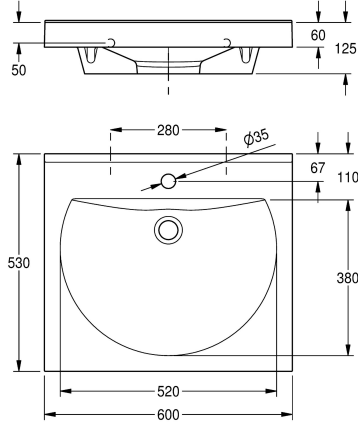

### KWC-No.

**2000090005**

With 35 mm diameter tap hole

### Technical Data

skål placering
Skål - skål djup
Skål - djup
Skål form
Skål - vidd
Färg
Material
Materialkod
Övergripande djup
Total höjd
Total bredd
Bräddavlopp
Bakre stående
vattenlås ingår
Utslagsback
Antal kranhål
Kranhålsdiameter
Kranhålsplacering
Kran hylla
Typ av montering
Avfalls håls placering
Avfalls håls beräkning
avfallsbehållare ingår
Avfalls storlek

Mitten
90 mm
380 mm
Rund med raka sidor
520 mm
Alpinvit
Mineralmaterial
Miranit
530 mm
125 mm
600 mm
Nej
Ja
Nej
Nej
1
35 mm
Mitten
Ja
Väggmontering
Bakre mitten
185 mm
Nej
DN 32