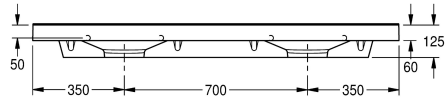

### KWC-Nr.

**2000090007**

mit Armaturenbohrungen 35 mm (D)

**2000090006**

ohne Armaturenbohrungen

(H). Ohne Armaturenbohrungen, inklusive Befestigungsmaterial.

Abmessungen 1400 x 125 x 530 mm (B x H x T)  
Muldenmaße 540 x 90 x 380 mm (B x H x T)

### Technische Daten

Beckenposition	mittig
Becken: Höhe	90 mm
Becken: Tiefe	380 mm
Beckenform	Halbkreis
Becken: Breite	540 mm
Farbe	alpinweiß
Becken-/Muldenabstand	700 mm
Material	mineralischer Werkstoff
Materialtyp	Miranit
Gesamttiefe	530 mm
Gesamthöhe	125 mm
Gesamtbreite	1.400 mm
Überlauf	nein
Schwallrand	ja
Siphon inklusive	nein
Rückwand	nein
Armaturenbank	ja
Art der Montage	Wandmontage
Position Ablauf	mittig hinten
Ausladung Ablauf	185 mm
Ablaufgarnitur inklusive	nein
Durchmesser Ablaufbohrung	DN 32

Beckenposition	mittig
Becken: Höhe	90 mm
Becken: Tiefe	380 mm
Beckenform	Halbkreis
Becken: Breite	540 mm
Farbe	alpinweiß
Becken-/Muldenabstand	700 mm
Material	mineralischer Werkstoff
Materialtyp	Miranit
Gesamttiefe	530 mm
Gesamthöhe	125 mm
Gesamtbreite	1.400 mm
Überlauf	nein
Schwallrand	ja
Siphon inklusive	nein
Rückwand	nein
Armaturenbank	ja
Art der Montage	Wandmontage
Position Ablauf	mittig hinten
Ausladung Ablauf	185 mm
Ablaufgarnitur inklusive	nein
Durchmesser Ablaufbohrung	DN 32