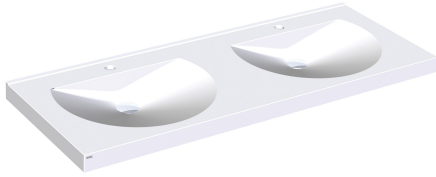

KWC RONDA Doppelwaschtisch

Modell-Linie: RONDA | ANMW220
Waschtische & Waschrinnen | Waschtische

KWC-Nr.

2000090007

mit Armaturenbohrungen 35 mm (D)

2000090006

ohne Armaturenbohrungen

Anzahl Hahnlochbohrungen

2

RONDA Doppelwaschtisch aus kunstharzgebundenem Mineralwerkstoff MIRANIT, mit porenfreier, glatter Oberfläche (temperaturbeständig bis 80 °C), Farbton Alpinweiß. Mit zwei nahtlos eingeformten, runden Mulden, ohne Überlauf. Befestigung an Beckenrückwand. Hintere Schwallkante, Dreiseitige Schürze 60 mm

(H). Ohne Armaturenbohrungen, inklusive Befestigungsmaterial.

Abmessungen 1400 x 125 x 530 mm (B x H x T)
Muldenmaße 540 x 90 x 380 mm (B x H x T)

Technische Daten

Beckenposition	mittig
Becken: Höhe	90 mm
Becken: Tiefe	380 mm
Beckenform	Halbkreis
Becken: Breite	540 mm
Farbe	alpinweiß
Becken-/Muldenabstand	700 mm
Material	mineralischer Werkstoff
Materialtyp	Miranit
Gesamttiefe	530 mm
Gesamthöhe	125 mm
Gesamtbreite	1.400 mm
Überlauf	nein
Schwallrand	ja
Siphon inklusive	nein
Rückwand	nein
Armaturenbank	ja
Art der Montage	Wandmontage
Position Ablauf	mittig hinten
Ausladung Ablauf	185 mm
Ablaufgarnitur inklusive	nein
Durchmesser Ablaufbohrung	DN 32

Beckenposition	mittig
Becken: Höhe	90 mm
Becken: Tiefe	380 mm
Beckenform	Halbkreis
Becken: Breite	540 mm
Farbe	alpinweiß
Becken-/Muldenabstand	700 mm
Material	mineralischer Werkstoff
Materialtyp	Miranit
Gesamttiefe	530 mm
Gesamthöhe	125 mm
Gesamtbreite	1.400 mm
Überlauf	nein
Schwallrand	ja
Siphon inklusive	nein
Rückwand	nein
Armaturenbank	ja
Art der Montage	Wandmontage
Position Ablauf	mittig hinten
Ausladung Ablauf	185 mm
Ablaufgarnitur inklusive	nein
Durchmesser Ablaufbohrung	DN 32

Optionales Zubehör