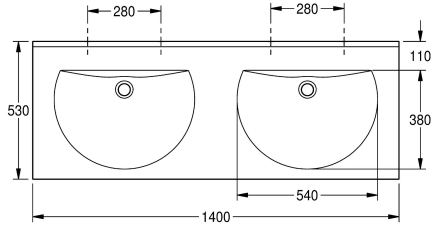

### KWC-Nr.

**2000090007**

mit Armaturenbohrungen 35 mm (D)

**2000090006**

ohne Armaturenbohrungen

(H). Ohne Armaturenbohrungen, inklusive Befestigungsmaterial.

Abmessungen 1400 x 125 x 530 mm (B x H x T)  
Muldenmaße 540 x 90 x 380 mm (B x H x T)

### Technische Daten

Beckenposition	mittig
Becken: Höhe	90 mm
Becken: Tiefe	380 mm
Beckenform	Halbkreis
Becken: Breite	540 mm
Farbe	alpinweiß
Becken-/Muldenabstand	700 mm
Material	mineralischer Werkstoff
Materialtyp	Miranit
Gesamttiefe	530 mm
Gesamthöhe	125 mm
Gesamtbreite	1.400 mm
Überlauf	nein
Schwallrand	ja
Siphon inklusive	nein
Rückwand	nein
Armaturenbank	ja
Art der Montage	Wandmontage
Position Ablauf	mittig hinten
Ausladung Ablauf	185 mm
Ablaufgarnitur inklusive	nein
Durchmesser Ablaufbohrung	DN 32

Beckenposition	mittig
Becken: Höhe	90 mm
Becken: Tiefe	380 mm
Beckenform	Halbkreis
Becken: Breite	540 mm
Farbe	alpinweiß
Becken-/Muldenabstand	700 mm
Material	mineralischer Werkstoff
Materialtyp	Miranit
Gesamttiefe	530 mm
Gesamthöhe	125 mm
Gesamtbreite	1.400 mm
Überlauf	nein
Schwallrand	ja
Siphon inklusive	nein
Rückwand	nein
Armaturenbank	ja
Art der Montage	Wandmontage
Position Ablauf	mittig hinten
Ausladung Ablauf	185 mm
Ablaufgarnitur inklusive	nein
Durchmesser Ablaufbohrung	DN 32