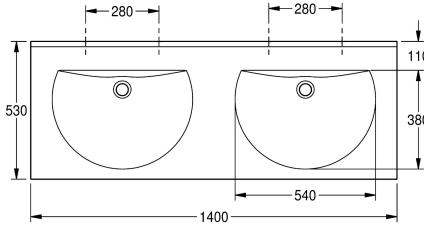

KWC RONDA Pesuallas kahdella altaalla

Modell-Linie: RONDA | ANMW220
Pesualtaat | Pesualtaat

KWC-No.

2000090007
Hanareillä 35 mm

2000090006
Ilman hanareikää

Hananreikien lukumäärä

2

RONDA -pesuallas kahdella altaalla seinäsennukseen, sileä pinta ilman huokosia (lämmönkesto + 80 °C). Kaksi pyöreää allasta, tasainen takaosa, ei ylijuuksua. Integroitu takapaneeli jossa reiät kiinnitystä varten. Takanosto, tasareuna kolmella sivulla. Sisältää kiinnitystarvikkeet (kannatuspultit ja tartuntaosat). Väri Alpine

white. Ilman hanareikää.

Pesualtaan ulkomitat 1400 x 60 x 530 (L x K x S)
Altaiden koko 540 x 90 x 380 (L x K x S)

Tekniset tiedot

Altaan paikka
Altaan korkeus
Altaan syvyys
Altaan muoto
Altaan pituus
Väri
Altaiden väli
Materiaali
Rst teräslaji
Kokonaisisyvyys
Kokonaiskorkeus
Kokonaisleveys
Ylijuuksu
Takanosto
sisältää vesilukon
Tausta levy
Hanataso
Asennustapa
Pohjaventtiilin paikka
Pohjaventtiilin ulkonema
sisältää pohjaventtiilin
Pohjaventtiilin koko
lviCode

Keskus
90 mm
380 mm
Pallopohja
540 mm
Alpine white
700 mm
Mineraali materiaali
Miranit
530 mm
125 mm
1,400 mm
Ei
Kyllä
Ei
Ei
Kyllä
Seinäasennus
Keskellä takana
185 mm
Ei
DN 32
0

KWC RONDA Pesuallas kahdella altaalla