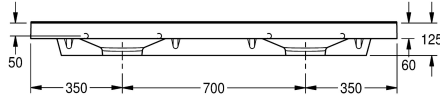

KWC RONDA Pesuallas kahdella altaalla

Modell-Linie: RONDA | ANMW220
Pesualtaat | Pesualtaat

KWC-No.

2000090007
Hanareillä 35 mm

2000090006
Ilman hanareikää

Hananreikien lukumäärä

2

RONDA -pesuallas kahdella altaalla seinäsennukseen, sileä pinta ilman huokosia (lämmönkesto + 80 °C). Kaksi pyöreää allasta, tasainen takaosa, ei ylijuuksua. Integroitu takapaneeli jossa reiät kiinnitystä varten. Takanosto, tasareuna kolmella sivulla. Sisältää kiinnitystarvikkeet (kannatuspultit ja tartuntaosat). Väri Alpine

white. Ilman hanareikää.

Pesualtaan ulkomitat 1400 x 60 x 530 (L x K x S)
Altaiden koko 540 x 90 x 380 (L x K x S)

Tekniset tiedot

Altaan paikka
Altaan korkeus
Altaan syvyys
Altaan muoto
Altaan pituus
Väri
Altaiden väli
Materiaali
Rst teräslaji
Kokonaisisyvyys
Kokonaiskorkeus
Kokonaisleveys
Ylijuuksu
Takanosto
sisältää vesilukon
Tausta levy
Hanataso
Asennustapa
Pohjaventtiilin paikka
Pohjaventtiilin ulkonema
sisältää pohjaventtiilin
Pohjaventtiilin koko
lviCode

Keskus
90 mm
380 mm
Pallopohja
540 mm
Alpine white
700 mm
Mineraali materiaali
Miranit
530 mm
125 mm
1,400 mm
Ei
Kyllä
Ei
Ei
Kyllä
Seinäasennus
Keskellä takana
185 mm
Ei
DN 32
0

KWC RONDA Pesuallas kahdella altaalla