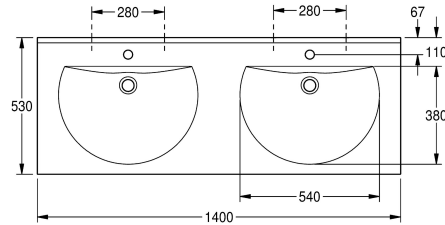

KWC RONDA Wastafel

Modell-Linie: RONDA | ANMW221
Wastafels | Wastafels

KWC-No.

2000090007

Met kraangaten 35 mm

Aantal kraangaten

2

Dubbele wastafel RONDA van kunstharzegebonden mineraal materiaal MIRANIT met niet-poreus, glad oppervlak (temperatuurbestendig tot 80 °C), kleur alpinewit. Met twee naadloos gevormde ronde waskommen, zonder overloop. Montage aan achterpaneel wastafel. Waterkering aan achterzijde. Driezijdig

schort 60 mm (h). Met kraangat 35 mm (d), inclusief montage materiaal.

Afmetingen 1400 x 125 x 530 mm (B x H x D)
Afmetingen waskom 540 x 90 x 380 mm (B x H x D)

Technical Data

Kuippositie	Centraal
Kuip - kuip diepte	90 mm
Kuip - diepte	380 mm
Kuipvorm	Half rond
Kuip - breedte	540 mm
Kleur	Alpinewit
Afstand tussen de kommen	700 mm
Materiaal	Mineraal materiaal
Materiaalcode	Miranit
Totale diepte	530 mm
Totale hoogte	125 mm
Totale breedte	1.400 mm
Overloop	Neen
Opstaande achterkant	Ja
inclusief sifon	Neen
Spatplaat	Neen
Aantal kraangaten	2
Kraangat diameter	35 mm
Kraangatpositie	Midden
Kraanvlak	Ja
Type montage	Wandmontage
Positie afvoeropening	Midden achter
Lengte uitloop	185 mm
afvoer kit inbegrepen	Neen
Afvoer afmetingen	DN 32

Kuippositie	Centraal
Kuip - kuip diepte	90 mm
Kuip - diepte	380 mm
Kuipvorm	Half rond
Kuip - breedte	540 mm
Kleur	Alpinewit
Afstand tussen de kommen	700 mm
Materiaal	Mineraal materiaal
Materiaalcode	Miranit
Totale diepte	530 mm
Totale hoogte	125 mm
Totale breedte	1.400 mm
Overloop	Neen
Opstaande achterkant	Ja
inclusief sifon	Neen
Spatplaat	Neen
Aantal kraangaten	2
Kraangat diameter	35 mm
Kraangatpositie	Midden
Kraanvlak	Ja
Type montage	Wandmontage
Positie afvoeropening	Midden achter
Lengte uitloop	185 mm
afvoer kit inbegrepen	Neen
Afvoer afmetingen	DN 32