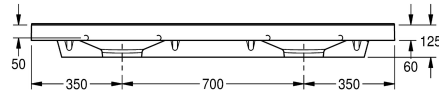

KWC RONDA Wastafel

Modell-Linie: RONDA | ANMW221
Wastafels | Wastafels

KWC-No.

2000090007

Met kraangaten 35 mm

Aantal kraangaten

2

Dubbele wastafel RONDA van kunstharzegebonden mineraal materiaal MIRANIT met niet-poreus, glad oppervlak (temperatuurbestendig tot 80 °C), kleur alpinewit. Met twee naadloos gevormde ronde waskommen, zonder overloop. Montage aan achterpaneel wastafel. Waterkering aan achterzijde. Driezijdig

schort 60 mm (h). Met kraangat 35 mm (d), inclusief montage materiaal.

Afmetingen 1400 x 125 x 530 mm (B x H x D)
Afmetingen waskom 540 x 90 x 380 mm (B x H x D)

Technical Data

Kuippositie	Centraal
Kuip - kuip diepte	90 mm
Kuip - diepte	380 mm
Kuipvorm	Half rond
Kuip - breedte	540 mm
Kleur	Alpinewit
Afstand tussen de kommen	700 mm
Materiaal	Mineraal materiaal
Materiaalcode	Miranit
Totale diepte	530 mm
Totale hoogte	125 mm
Totale breedte	1.400 mm
Overloop	Neen
Opstaande achterkant	Ja
inclusief sifon	Neen
Spatplaat	Neen
Aantal kraangaten	2
Kraangat diameter	35 mm
Kraangatpositie	Midden
Kraanvlak	Ja
Type montage	Wandmontage
Positie afvoeropening	Midden achter
Lengte uitloop	185 mm
afvoer kit inbegrepen	Neen
Afvoer afmetingen	DN 32

Kuippositie	Centraal
Kuip - kuip diepte	90 mm
Kuip - diepte	380 mm
Kuipvorm	Half rond
Kuip - breedte	540 mm
Kleur	Alpinewit
Afstand tussen de kommen	700 mm
Materiaal	Mineraal materiaal
Materiaalcode	Miranit
Totale diepte	530 mm
Totale hoogte	125 mm
Totale breedte	1.400 mm
Overloop	Neen
Opstaande achterkant	Ja
inclusief sifon	Neen
Spatplaat	Neen
Aantal kraangaten	2
Kraangat diameter	35 mm
Kraangatpositie	Midden
Kraanvlak	Ja
Type montage	Wandmontage
Positie afvoeropening	Midden achter
Lengte uitloop	185 mm
afvoer kit inbegrepen	Neen
Afvoer afmetingen	DN 32