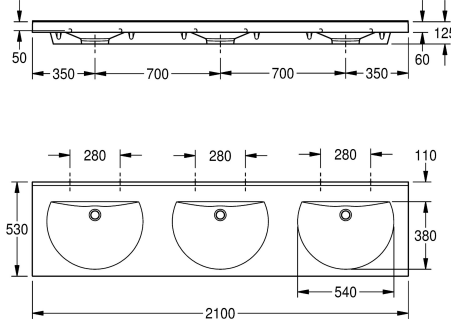

### KWC-No.

**2000090009**  
Hanareillä 35 mm

**2000090008**  
Ilman hanareikää

White. Ilman hanareikää.

Pesualtaan ulkomitat 2100 x 60 x 530 (L x K x S)  
Altaiden koko 540 x 90 x 380 (L x K x S)

### Tekniset tiedot

Altaan paikka
Altaan korkeus
Altaan syvyys
Altaan muoto
Altaan pituus
Väri
Materiaali
Rst teräslaji
Kokonaissyvyys
Kokonais korkeus
Kokonaisleveys
Ylijuuksu
Takanosto
sisältää vesilukon
Tausta levy
Hanataso
Asennustapa
Pohjaventtiilin paikka
Pohjaventtiilin ulkonema
sisältää pohjaventtiilin
Pohjaventtiilin koko
lviCode

Keskus
90 mm
380 mm
Pallopohja
540 mm
Alpine white
Mineraali materiaali
Miranit
530 mm
125 mm
2,100 mm
Ei
Kyllä
Ei
Ei
Kyllä
Seinäasennus
Keskellä takana
185 mm
Ei
DN 32
0