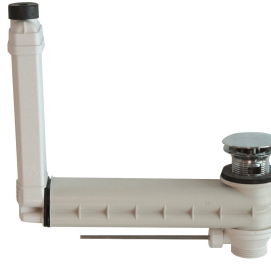

### Valinnaiset lisävarusteet

Pohjaventtiili

**2000100854**  
ZANMW901

Kupupohjaventtiili

**2000100861**  
ZANMW900

Ylivuotopohjaventtiili MIRANIT altaalle

**2000100932**  
ZANMW902

XINOX vesilukko