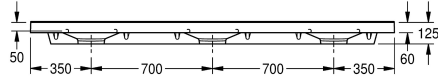

KWC RONDA

Pesuallas kolmella altaalla

Modell-Linie: RONDA | ANMW231

Pesualtaat | Pesualtaat

KWC-No.

2000090009

Hanareillä 35 mm

2000090008

Ilman hanareikää

Hananreikien lukumäärä

3

RONDA -pesuallas kolmella altaalla, sileä pinta ilman huokosia (lämmönkesto + 80 °C). Kolme pyöreää allasta, tasainen takaosa, ei ylijuuksua. Integroitu takapaneeli jossa reiät kiinnitystä varten. Takanosto, tasareuna kolmella sivulla. Sisältää kiinnitystarvikkeet

(kannatuspultit ja tartuntaosat). Väri Alpine white. Hanarei ' ällä

Pesualtaan ulkomitat 2100 x 60 x 530 (L x K x S)
Altaiden koko 540 x 90 x 380 (L x K x S).

Tekniset tiedot

Altaan paikka

Altaan korkeus

Altaan syvyys

Altaan muoto

Altaan pituus

Väri

Altaiden väli

Materiaali

Rst teräslaji

Kokonaissyvyys

Kokonais korkeus

Kokonaisleveys

Ylijuuksu

Takanosto

sisältää vesilukon

Tausta levy

Hananreikien lukumäärä

Hananreijän halkaisija

Hananreijän paikka

Hanataso

Asennustapa

Pohjaventtiilin paikka

Pohjaventtiilin ulkonema

sisältää pohjaventtiilin

Keskus

90 mm

380 mm

Pallopohja

540 mm

Alpine white

700 mm

Mineraali materiaali

Miranit

530 mm

125 mm

2,100 mm

Ei

Kyllä

Ei

Ei

3

35 mm

Keskellä

Kyllä

Seinäasennus

Keskellä takana

185 mm

Ei