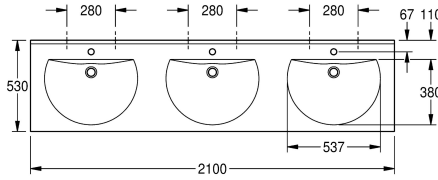

### KWC-No.

**2000090009**

Hanareillä 35 mm

**2000090008**

Ilman hanareikää

(kannatuspultit ja tartuntaosat). Väri Alpine white. Hanarei ' ällä

Pesualtaan ulkomitat 2100 x 60 x 530 (L x K x S)  
Altaiden koko 540 x 90 x 380 (L x K x S).

### Tekniset tiedot

Altaan paikka

Altaan korkeus

Altaan syvyys

Altaan muoto

Altaan pituus

Väri

Altaiden väli

Mineraali materiaali

Miranit

530 mm

125 mm

2,100 mm

Ei

Kyllä

Ei