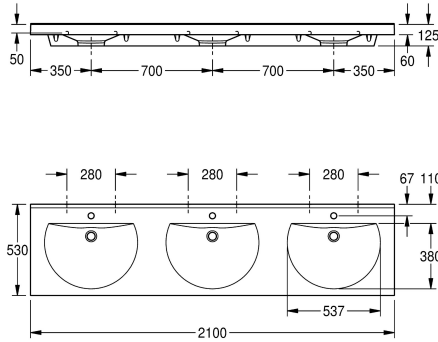

KWC RONDA Trippeltvättställ

Modell-Linie: RONDA | ANMW231
Tvättställ | Tvättställ

KWC-No.

2000090009

With 35 mm diameter tap holes

Antal kranhåll

3

Ronda trippeltvättställ av MIRANIT i hartsbundet mineraliskt material, i Alpinvit färg, med tre sömlösa runda skålar, planar ut i bakkant, utan bräddavlopp, integrerade konsoler och hål för montage, bakre rundad

kant, levereras med monteringsmaterial (konsoler bult och plugg).
Med blandarhål

Technical Data

Skål placering

Skål - skål djup

Skål - djup

Skål form

Skål - vidd

Färg

Avstånd mellan skålar

Material

Materialkod

Övergripande djup

Total höjd

Total bredd

Bräddavlopp

Bakre stående

Avfalls håls beräkning

avfallsbehållare ingår

Avfalls storlek

Mitten

90 mm

380 mm

Rund med raka sidor

540 mm