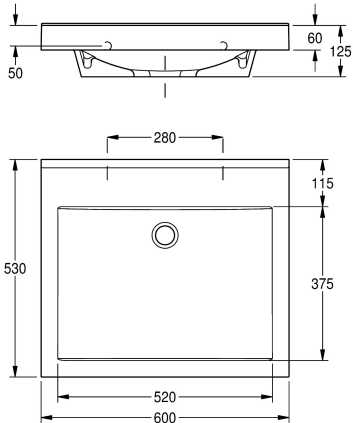

KWC QUADRO

Umyvadlo

Modell-Linie: QUADRO | ANMW410

Umyvadla | Umyvadla

KWC-No.

2000090011

s otvorem pro baterii 35 mm

2000090010

bez otvoru pro baterii

Umyvadlo QUADRO z minerálního materiálu MIRANIT pojeného syntetickou pryskyřicí, s hladkým povrchem bez pórů (odolný vůči teplotám do 80°C), barva alpská bílá. Beze švů vytvarovaná prohlubeň obdélníkového tvaru, bez přepadu, bez otvoru pro baterii. Tvarově přizpůsobená zadní

Počet otvorů pro baterie

1

stěna s integrovanými konzolami, upevňovacími otvory a lemem 60 mm (V) ze tří stran. Zvýšený zadní okraj. Včetně upevňovacího materiálu.

Rozměry 600 x 125 x 530 mm (š x v x h)

Rozměry prohlubně 520 x 40/90 x 375 (š x v x h)

Technické údaje

Umístění umyvadla

středový

Umyvadlo - výška

90 mm

Umyvadlo - hloubka

375 mm

Tvar umyvadla

obdélník

Umyvadlo - šířka

520 mm

Barva

alpská běloba

Materiál

minerální materiál

Kód materiálu

Miranit

Celková hloubka

530 mm

Celková výška

125 mm

Celková šířka

600 mm

Přepad

Ne

Zadní lišta

ano

Včetně sifonu

Ne

Zadní stěna

Ne

Místo pro armaturu

ano

Způsob montáže

montáž na stěnu

Umístění odtoku

střed vzadu

Vzdálenost odpadu od zdi

185 mm

Včetně odpadové sady

Ne

Velikost odpadu

DN 32

Volitelné příslušenství