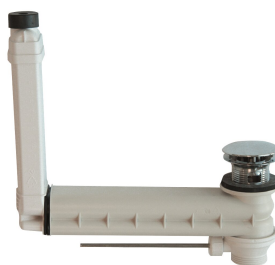

Sin orificio para grifo

Número de orificios

1

Lavabo individual Quadro de material mineral aglomerado en resina sintética MIRANIT, color blanco alpino. Con cubeta rectangular con formada sin juntas, sin rebosadero. Pared posterior conformada con escuadras integradas y agujeros de fijación. Escurridor posterior, incluye material de fijación (tornillos de doble

Material mineral

Código

Miranit

Profundidad

530 mm

Altura

125 mm

Anchura total

185 mm

rebosadero incluido

No

Tamaño vertedero

DN 32

Accesorios opcionales

Desagüe con colador

2000100854
ZANMW901

Desagüe de bóveda

2000100861
ZANMW900

**Piezas de montaje para instalación de
desagüe y rebosadero**

2000100932
ZANMW902

Sifón

2000057417
XINX140