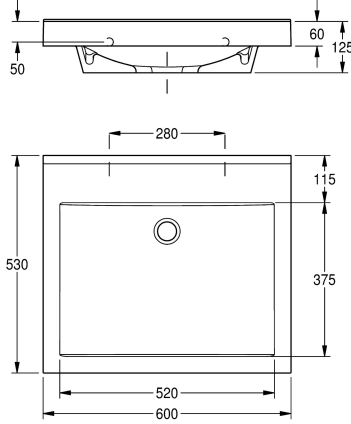

KWC QUADRO

Lavabo

Modell-Linie: QUADRO | ANMW410

Lavabo | Lavabos

KWC-No.

2000090011

Con orificio para grifo diámetro de 35 mm

2000090010

Sin orificio para grifo

Número de orificios

1

Lavabo individual Quadro de material mineral aglomerado en resina sintética MIRANIT, color blanco alpino. Con cubeta rectangular con formada sin juntas, sin rebosadero. Pared posterior conformada con escuadras integradas y agujeros de fijación. Escurridor posterior, incluye material de fijación (tornillos de doble

rosca y tacos).

Anchura de lavabo 600
Dimensión de la cubeta 520 x 40/90 x 375 mm (L x A x P)
Sin orificio para grifería

Datos técnicos

Posición de la cubeta

Medio

Altura de la cubeta

90 mm

Longitud de lavabo

375 mm

Forma de la cubeta

Rectángulo

Anchura de la cubeta

520 mm

Color

Blanco alpino

Material

Material mineral

Código

Miranit

Profundidad

530 mm

Altura

125 mm

Anchura total

600 mm

Rebosadero

No

Peto trasero

Si

sifón incluidos

No

Pared trasera

No

Repisa grifos

Si

Tipo de montaje

Montaje a pared

Posición del desagüe

Detrás al centro

Vaciado desagüe

185 mm

rebosadero incluido

No

Tamaño vertedero

DN 32

Accesorios opcionales