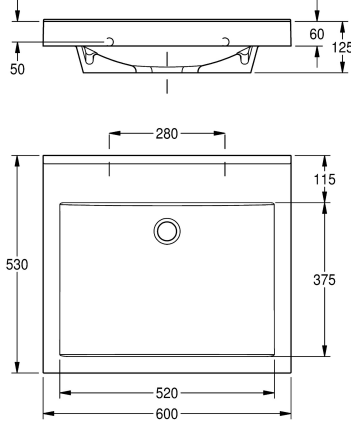

KWC QUADRO Pesuallas

Modell-Linie: QUADRO | ANMW410
Pesualtaat | Pesualtaat

KWC-No.

2000090011

Hananreiällä 35 mm

2000090010

Ilman hanareikää

Hananreikien lukumäärä

1

QUADRO -pesuallas valmistettu komposiittimateriaalista. Sileällä pinnalla (lämmön kesto + 80 °C), saumattomalla suorakulmaisella altaalla. Takaosa tasainen, ei ylijuoksua. Kiinteä takaseinä, jossa integroidut kannakkeet ja reiät kiinnitykseen. Takana muotoiltu reuna. Sisältää kiinnitystarvikkeet (kannatuspultit ja

tartuntaosat). Väri Alpine White. Ilman hanareikää

Pesualtaan koko 600 x 60 x 530 (L x K x S)
Altaan koko 520 x 40/90 x 375 (L x K x S)

Tekniset tiedot

Altaan paikka

Altaan korkeus

Altaan syvyys

Altaan muoto

Mineraali materiaali

Miranit

530 mm

125 mm

600 mm

Ei

Kyllä

Ei