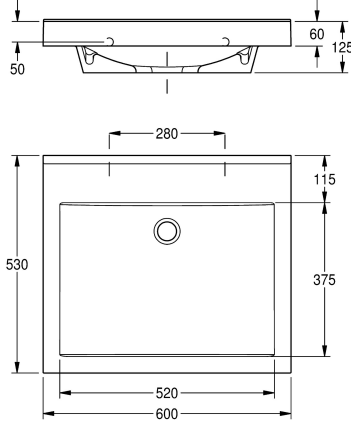

KWC QUADRO

Lavabo

Modell-Linie: QUADRO | ANMW410

Lavabos | Lavabos

KWC-No.

2000090011

Avec perçage pour robinetterie 35 mm

2000090010

Sans perçage pour robinetterie

Nombre de trou de robinetterie

1

Lavabo individuel QUADRO en matière minérale combinée à la résine synthétique MIRANIT avec une surface non poreuse et lisse (température de résistance jusqu'à 80 °C). Coloris blanc alpin. Avec vasque rectangulaire encastrée, sans soudures, sans trop-plein. Sans perçage pour robinetterie. Fixation au dossier de lavabo.

Tablier trilatéral 60 mm (H). Arête anti-éclaboussures arrière, matériel de montage inclus.

Dimensions 600 x 125 x 530 mm (L x H x P)

Dimensions de vasque 520 x 40/90 x 375 mm (L x H x P)

Données techniques

position du vasque

Au milieu

Vasque - hauteur du vasque

90 mm

Profondeur du vasque

375 mm

Forme du bac

Rectangle

Largeur du vasque

520 mm

Couleur

Blanc alpin

Matière

Matériel minéral

Code du matériel

Miranit

Profondeur totale

530 mm

Hauteur totale

125 mm

Largeur totale

600 mm

Trop-plein

Non

Support arrière

Oui

siphon intégré

Non

Dossieret

Non

Saillie de robinetterie

Oui

Type de montage

Montage mural

Position du vidage

Au milieu derrière

Saillie du vidage

185 mm

kit d'évacuation inclus

Non

Taille de l'évacuation

DN 32

Accessoires en option