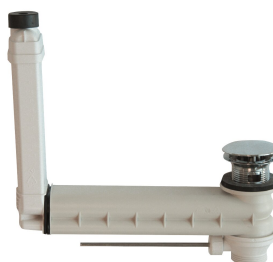

### Quantità fori rubinetteria

1

Lavabo singolo QUADRO in MIRANIT (materiale minerale e resina poliestere con finitura in Gelcoat), con superficie liscia priva di pori (resistente a temperature fino a 80 °C). Con vasca rettangolare monoblocco, senza troppopieno. Parete posteriore sagomata con staffe e fori di fissaggio incorporati. Bordo posteriore rialzato. Grembiule su tre lati. Incluso materiale di fissaggio.

#### Accessori opzionali

**Filtro blocca-sporco**

**2000100854**  
ZANMW901

**Piletta di scarico pop-up**

**2000100861**  
ZANMW900

**Set troppopieno e scarico**

**2000100932**  
ZANMW902

**Sifone**