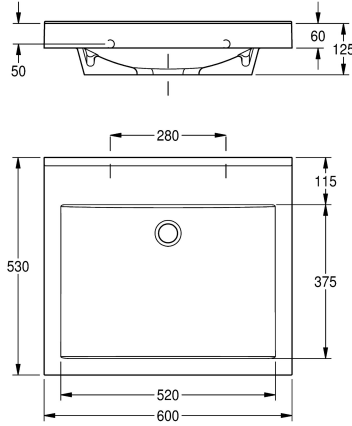

KWC QUADRO

Lavabo

Modell-Linie: QUADRO | ANMW410

Lavabi | Lavabi

KWC-No.

2000090011

Con foro rubinetteria 35 mm

2000090010

Senza foro rubinetteria

Quantità fori rubinetteria

1

Lavabo singolo QUADRO in MIRANIT (materiale minerale e resina poliestere con finitura in Gelcoat), con superficie liscia priva di pori (resistente a temperature fino a 80 °C). Con vasca rettangolare monoblocco, senza troppopieno. Parete posteriore sagomata con staffe e fori di fissaggio incorporati. Bordo posteriore rialzato. Grembiule su tre lati. Incluso materiale di fissaggio.

Colore bianco alpino
Dimensioni lavabo 600 x 60 X 530 (L x A x P)
Dimensioni vasca 520 x 40/90 x 375 (L x A x P)
Senza foro rubinetteria

Dati tecnici

Posizione bacino

Centro

Altezza vasca

90 mm

Profondità orizzontale della vasca

375 mm

Forma della vasca

Rettangolo

Larghezza vasca

520 mm

Colore

Bianco alpino

Materiale

Materiale minerale

Codice materiale

Miranit

Profondità totale

530 mm

Altezza totale

125 mm

Larghezza complessiva

600 mm

Troppo pieno

No

Altezza alzatina

Si

sifone incluso

No

Paraspruzzi

No

Piano rubinetteria

Si

Tipo di montaggio

Installazione a parete

Posizione del foro di scarico

Centrale posteriore

Proiezione del foro di scarico

185 mm

gruppo di scarico incluso

No

Dimensione dello scarico

DN 32

teamNumber

421411

sanitasTroeschNumber

7412 501