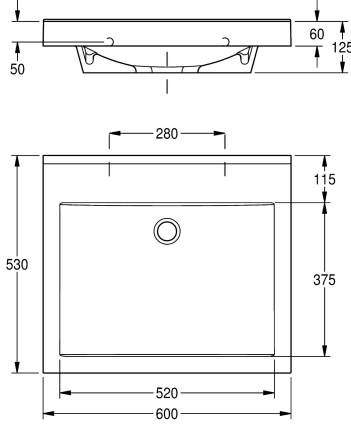

### KWC-No.

**2000090011**  
Met kraangat 35 mm

**2000090010**  
Zonder kraangat

### Aantal kraangaten

1

Wastafel QUADRO van kunststofsgebonden mineraal materiaal MIRANIT met niet-poreus, glad oppervlak (temperatuurbestendig tot 80 °C), kleur alpinewit. Met naadloos gevormde rechthoekige waskom, zonder overloop en zonder kraangat. Montage aan achterpaneel wastafel. Driezijdig schort 60 mm (h). Waterkering

aan achterzijde, inclusief montage materiaal.

Afmetingen 600 x 125 x 530 mm (B x H x D)  
Afmetingen waskom 520 x 40/90 x 375 mm (B x H x D)

Centraal
90 mm
375 mm
Rechthoekig
520 mm
Alpinewit
Mineraal materiaal
Miranit
530 mm
125 mm
600 mm
Neen
Ja
Neen
Neen
Ja
Wandmontage
Midden achter
185 mm
Neen
DN 32