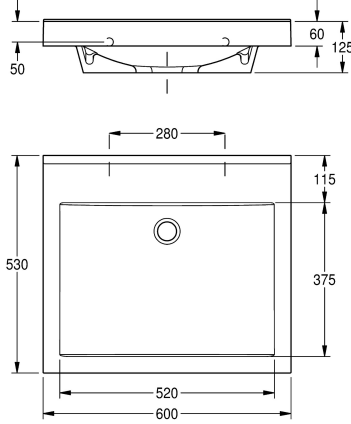

KWC QUADRO Wastafel

Modell-Linie: QUADRO | ANMW410
Wastafels | Wastafels

KWC-No.

2000090011
Met kraangat 35 mm

2000090010
Zonder kraangat

Aantal kraangaten

1

Wastafel QUADRO van kunststofsgebonden mineraal materiaal MIRANIT met niet-poreus, glad oppervlak (temperatuurbestendig tot 80 °C), kleur alpinewit. Met naadloos gevormde rechthoekige waskom, zonder overloop en zonder kraangat. Montage aan achterpaneel wastafel. Driezijdig schort 60 mm (h). Waterkering

aan achterzijde, inclusief montage materiaal.

Afmetingen 600 x 125 x 530 mm (B x H x D)
Afmetingen waskom 520 x 40/90 x 375 mm (B x H x D)

Technical Data

Kuippositie
Kuip - kuip diepte
Kuip - diepte
Kuipvorm
Kuip - breedte
Kleur
Materiaal
Materiaalcode
Totale diepte
Totale hoogte
Totale breedte
Overloop
Opstaande achterkant
inclusief sifon
Spatplaat
Kraanvlak
Type montage
Positie afvoeropening
Lengte uitloop
afvoer kit inbegrepen
Afvoer afmetingen

Centraal
90 mm
375 mm
Rechthoekig
520 mm
Alpinewit
Mineraal materiaal
Miranit
530 mm
125 mm
600 mm
Neen
Ja
Neen
Neen
Ja
Wandmontage
Midden achter
185 mm
Neen
DN 32

Optionele toebehoren

KWC QUADRO Wastafel

Modell-Linie: QUADRO | ANMW410
Wastafels | Wastafels

Afvoerplug

2000100854
ZANMW901

Afvoerplug met kap

2000100861
ZANMW900

Af- en overloopset

2000100932
ZANMW902
