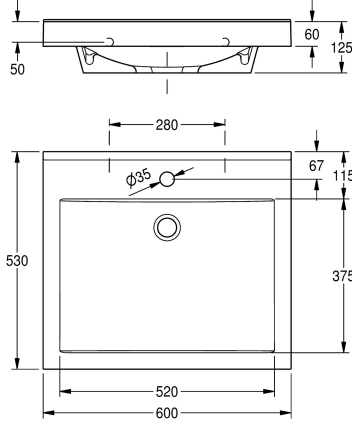

KWC QUADRO

Lavabo

Modell-Linie: QUADRO | ANMW411

Lavabo | Lavabos

KWC-No.

2000090011

Con orificio para grifo diámetro de 35 mm

2000090010

Sin orificio para grifo

Número de orificios

1

Lavabo individual Quadro de material mineral aglomerado en resina sintética MIRANIT, color blanco alpino. Con cubeta rectangular con formada sin juntas, sin rebosadero. Pared posterior conformada con escuadras integradas y agujeros de fijación. Escurridor posterior, incluye material de fijación (tornillos de doble

rosca y tacos).

Anchura de lavabo 600
Dimensión de la cubeta 520 x 40/90 x 375 mm (L x A x P)
Con orificio para grifería

Datos técnicos

Posición de la cubeta

Medio

Altura de la cubeta

90 mm

Longitud de lavabo

375 mm

Forma de la cubeta

Rectángulo

Anchura de la cubeta

520 mm

Color

Blanco alpino

Material

Material mineral

Código

Miranit

Profundidad

530 mm

Altura

125 mm

Anchura total

600 mm

Rebosadero

No

Peto trasero

Si

sifón incluidos

No

Pared trasera

No

Número de orificios

1

Diámetro del orificio del grifo

35 mm

Posición orificio para grifo

Medio

Repisa grifos

Si

Tipo de montaje

Montaje a pared

Posición del desagüe

Detrás al centro

Vaciado desagüe

185 mm

rebosadero incluido

No