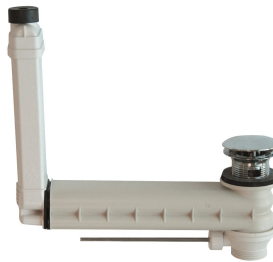

Sin orificio para grifo

Número de orificios

1

Lavabo individual Quadro de material mineral aglomerado en resina sintética MIRANIT, color blanco alpino. Con cubeta rectangular con formada sin juntas, sin rebosadero. Pared posterior conformada con escuadras integradas y agujeros de fijación. Escurridor posterior, incluye material de fijación (tornillos de doble

Material mineral

Código

Miranit

Profundidad

530 mm

Altura

125 mm

Anchura total

No

Tamaño vertedero

DN 32

Accesorios opcionales

Desagüe con colador

2000100854
ZANMW901

Desagüe de bóveda

2000100861
ZANMW900

Piezas de montaje para instalación de
desagüe y rebosadero

2000100932
ZANMW902

Sifón

2000057417
XINX140