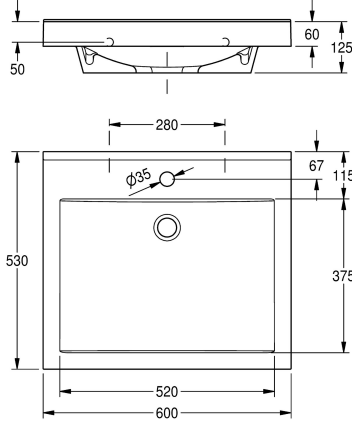

KWC QUADRO Pesuallas

Modell-Linie: QUADRO | ANMW411
Pesualtaat | Pesualtaat

KWC-No.

2000090011

Hananreiällä 35 mm

2000090010

Ilman hanareikää

Hananreikien lukumäärä

1

QUADRO -pesuallas valmistettu komposiittimateriaalista, sileällä pinnalla, (lämmön kesto + 80°C. Saumattomalla suorakulmaisella altaalla, takaosa tasainen, ei ylijuuksua. Kiinteä takaseinä, jossa integroidut kannakkeet ja reiät kiinnitykseen. Takana muotoiltu reuna. Sisältää kiinnitystarvikkeet (kannatuspultit ja

tartuntaosat). Väri Alpine White. Hananreiällä

Pesualtaan koko 600 x 60 x 530 (L x K x S)
Altaan koko 520 x 40/90 x 375 (L x K x S)

Tekniset tiedot

Altaan paikka

Altaan korkeus

Altaan syvyys

Altaan muoto

Altaan pituus

Mineraali materiaali

Miraniit

530 mm

125 mm

600 mm

Ei

Kyllä

Ei