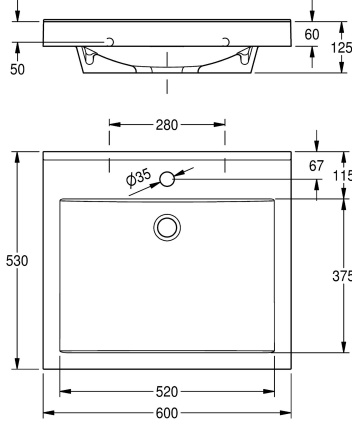

KWC QUADRO

Lavabo

Modell-Linie: QUADRO | ANMW411

Lavabos | Lavabos

KWC-No.

2000090011

Avec perçage pour robinetterie 35 mm

2000090010

Sans perçage pour robinetterie

Nombre de trou de robinetterie

1

Lavabo individuel QUADRO en matière minérale combinée à la résine synthétique MIRANIT avec une surface non poreuse et lisse (température de résistance jusqu'à 80 °C). Coloris blanc alpin. Avec vasque rectangulaire encastrée, sans soudures, sans trop-plein. Avec perçage pour robinetterie. Fixation au dossieret de lavabo.

Tablier trilatéral 60 mm (H). Arête anti-éclaboussures arrière, matériel de montage inclus.

Dimensions 600 x 125 x 530 mm (L x H x P)

Dimensions de vasque 520 x 40/90 x 375 mm (L x H x P)

Données techniques

position du vasque

Au milieu

Vasque - hauteur du vasque

90 mm

Profondeur du vasque

375 mm

Forme du bac

Rectangle

Largeur du vasque

520 mm

Couleur

Blanc alpin

Matière

Matériel minéral

Code du matériel

Miranit

Profondeur totale

530 mm

Hauteur totale

125 mm

Largeur totale

600 mm

Trop-plein

Non

Support arrière

Oui

siphon intégré

Non

Dossieret

Non

Nombre de trou de robinetterie

1

Diamètre du trou de robinetterie

35 mm

Position du trou de robinetterie

Milieu

Saillie de robinetterie

Oui

Type de montage

Montage mural

Position du vidage

Au milieu derrière

Saillie du vidage

185 mm

kit d'évacuation inclus

Non