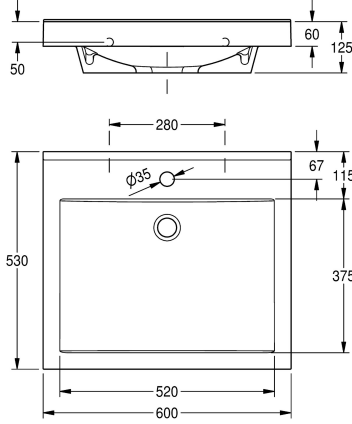

KWC QUADRO

Lavabo

Modell-Linie: QUADRO | ANMW411

Lavabos | Lavabos

KWC-No.

2000090011

Avec perçage pour robinetterie 35 mm

2000090010

Sans perçage pour robinetterie

Nombre de trou de robinetterie

1

Lavabo individuel QUADRO en matière minérale combinée à la résine synthétique MIRANIT avec une surface non poreuse et lisse (température de résistance jusqu'à 80 °C). Coloris blanc alpin. Avec vasque rectangulaire encastrée, sans soudures, sans trop-plein. Avec perçage pour robinetterie. Fixation au dossieret de lavabo.

Tablier trilatéral 60 mm (H). Arête anti-éclaboussures arrière, matériel de montage inclus.

Dimensions 600 x 125 x 530 mm (L x H x P)

Dimensions de vasque 520 x 40/90 x 375 mm (L x H x P)

Données techniques

position du vasque
Vasque - hauteur du vasque
Profondeur du vasque
Forme du bac
Largeur du vasque
Couleur
Matière
Code du matériel
Profondeur totale
Hauteur totale
Largeur totale
Trop-plein
Support arrière
siphon intégré
Dossieret
Nombre de trou de robinetterie
Diamètre du trou de robinetterie
Position du trou de robinetterie
Saillie de robinetterie
Type de montage
Position du vidage
Saillie du vidage
kit d'évacuation inclus

Au milieu
90 mm
375 mm
Rectangle
520 mm
Blanc alpin
Matériel minéral
Miranit
530 mm
125 mm
600 mm
Non
Oui
Non
Non
1
35 mm
Milieu
Oui
Montage mural
Au milieu derrière
185 mm
Non