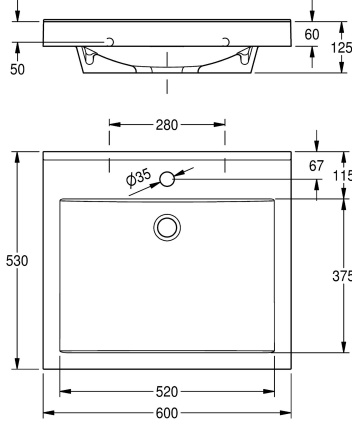

KWC QUADRO

Lavabo

Modell-Linie: QUADRO | ANMW411

Lavabi | Lavabi

KWC-No.

2000090011

Con foro rubinetteria 35 mm

2000090010

Senza foro rubinetteria

Quantità fori rubinetteria

1

Lavabo singolo QUADRO in materiale minerale MIRANIT legato con resina sintetica, con superficie liscia priva di pori (resistente a temperature fino a 80 °C). Con vasca rettangolare monoblocco, senza troppopieno. Parete posteriore integrale con staffe e fori di fissaggio incorporati. Bordo posteriore sagomato. Grembiule a tre lati. Materiale di fissaggio compreso (bulloni di sospensione e

tasselli).

Colore bianco alpino

Dimensioni lavabo 600 x 60 X 530 (L x A x P)

Dimensioni vasca 520 x 40/90 x 375 (L x A x P)

Con foro rubinetteria

Dati tecnici

Posizione bacino

Centro

Altezza vasca

90 mm

Profondità orizzontale della vasca

375 mm

Forma della vasca

Rettangolo

Larghezza vasca

520 mm

Colore

Bianco alpino

Materiale

Materiale minerale

Codice materiale

Miranit

Profondità totale

530 mm

Altezza totale

125 mm

Larghezza complessiva

600 mm

Troppo pieno

No

Altezza alzatina

Si

sifone incluso

No

Paraspruzzi

No

Quantità fori rubinetteria

1

Diametro foro rubinetto

35 mm

Posizione foro rubinetto

In mezzo

Piano rubinetteria

Si

Tipo di montaggio

Installazione a parete

Posizione del foro di scarico

Centrale posteriore

Proiezione del foro di scarico

185 mm

gruppo di scarico incluso

No