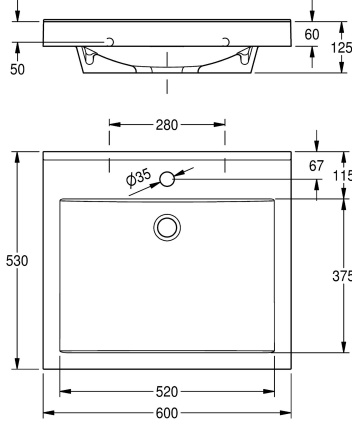

KWC QUADRO

Lavabo

Modell-Linie: QUADRO | ANMW411

Lavabi | Lavabi

KWC-No.

2000090011

Con foro rubinetteria 35 mm

2000090010

Senza foro rubinetteria

Quantità fori rubinetteria

1

Lavabo singolo QUADRO in materiale minerale MIRANIT legato con resina sintetica, con superficie liscia priva di pori (resistente a temperature fino a 80 °C). Con vasca rettangolare monoblocco, senza troppopieno. Parete posteriore integrale con staffe e fori di fissaggio incorporati. Bordo posteriore sagomato. Grembiule a tre lati. Materiale di fissaggio compreso (bulloni di sospensione e

tasselli).

Colore bianco alpino

Dimensioni lavabo 600 x 60 X 530 (L x A x P)

Dimensioni vasca 520 x 40/90 x 375 (L x A x P)

Con foro rubinetteria

Dati tecnici

Posizione bacino

Centro

Altezza vasca

90 mm

Profondità orizzontale della vasca

375 mm

Forma della vasca

Rettangolo

Larghezza vasca

520 mm

Colore

Bianco alpino

Materiale

Materiale minerale

Codice materiale

Miranit

Profondità totale

530 mm

Altezza totale

125 mm

Larghezza complessiva

600 mm

Troppo pieno

No

Altezza alzatina

Si

sifone incluso

No

Paraspuzzi

No

Quantità fori rubinetteria

1

Diametro foro rubinetto

35 mm

Posizione foro rubinetto

In mezzo

Piano rubinetteria

Si

Tipo di montaggio

Installazione a parete

Posizione del foro di scarico

Centrale posteriore

Proiezione del foro di scarico

185 mm

gruppo di scarico incluso

No