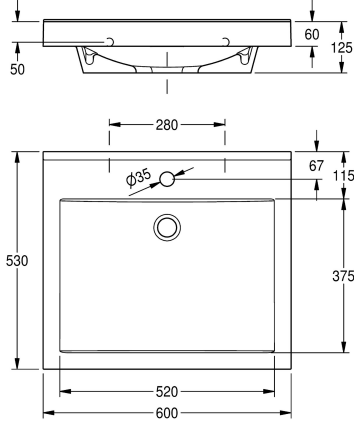

KWC QUADRO Wastafel

Modell-Linie: QUADRO | ANMW411
Wastafels | Wastafels

KWC-No.

2000090011
Met kraangat 35 mm

2000090010
Zonder kraangat

Aantal kraangaten

1

Wastafel QUADRO van kunststofsgebonden mineraal materiaal MIRANIT met niet-poreus, glad oppervlak (temperatuurbestendig tot 80 °C), kleur alpinewit. Met naadloos gevormde rechthoekige waskom, zonder overloop, met 35 mm kraangat (d). Montage aan achterpaneel wastafel. Driezijdig schort 60 mm (h). Waterkering

aan achterzijde, inclusief montage materiaal.

Afmetingen 600 x 125 x 530 mm (B x H x D)
Afmetingen waskom 520 x 40/90 x 375 mm (B x H x D)

Technical Data

Kuippositie
Kuip - kuip diepte
Kuip - diepte
Kuipvorm
Kuip - breedte
Kleur
Materiaal
Materiaalcode
Totale diepte
Totale hoogte
Totale breedte
Overloop
Opstaande achterkant
inclusief sifon
Spatplaat
Aantal kraangaten
Kraangat diameter
Kraangatpositie
Kraanvlak
Type montage
Positie afvoeropening
Lengte uitloop
afvoer kit inbegrepen

Centraal
90 mm
375 mm
Rechthoekig
520 mm
Alpinewit
Mineraal materiaal
Miranit
530 mm
125 mm
600 mm
Neen
Ja
Neen
Neen
1
35 mm
Midden
Ja
Wandmontage
Midden achter
185 mm
Neen

Afvoer afmetingen

DN 32

Optionele toebehoren