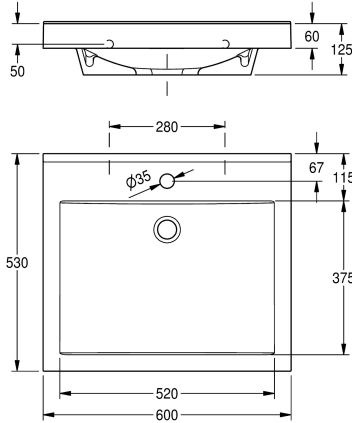

KWC QUADRO Wastafel

Modell-Linie: QUADRO | ANMW411
Wastafels | Wastafels

KWC-No.

2000090011
Met kraangat 35 mm

2000090010
Zonder kraangat

Aantal kraangaten

1

Wastafel QUADRO van kunststofsgebonden mineraal materiaal MIRANIT met niet-poreus, glad oppervlak (temperatuurbestendig tot 80 °C), kleur alpinewit. Met naadloos gevormde rechthoekige waskom, zonder overloop, met 35 mm kraangat (d). Montage aan achterpaneel wastafel. Driezijdig schort 60 mm (h). Waterkering

aan achterzijde, inclusief montage materiaal.

Afmetingen 600 x 125 x 530 mm (B x H x D)
Afmetingen waskom 520 x 40/90 x 375 mm (B x H x D)

Technical Data

| |
|-----------------------|
| Kuippositie |
| Kuip - kuip diepte |
| Kuip - diepte |
| Kuipvorm |
| Kuip - breedte |
| Kleur |
| Materiaal |
| Materiaalcode |
| Totale diepte |
| Totale hoogte |
| Totale breedte |
| Overloop |
| Opstaande achterkant |
| inclusief sifon |
| Spatplaat |
| Aantal kraangaten |
| Kraangat diameter |
| Kraangatpositie |
| Kraanvlak |
| Type montage |
| Positie afvoeropening |
| Lengte uitloop |
| afvoer kit inbegrepen |

| |
|--------------------|
| Centraal |
| 90 mm |
| 375 mm |
| Rechthoekig |
| 520 mm |
| Alpinewit |
| Mineraal materiaal |
| Miranit |
| 530 mm |
| 125 mm |
| 600 mm |
| Neen |
| Ja |
| Neen |
| Neen |
| 1 |
| 35 mm |
| Midden |
| Ja |
| Wandmontage |
| Midden achter |
| 185 mm |
| Neen |

Afvoer afmetingen

DN 32

Optionele toebehoren

Afvoerplug

2000100854
ZANMW901

Afvoerplug met kap

2000100861
ZANMW900

Af- en overloopset