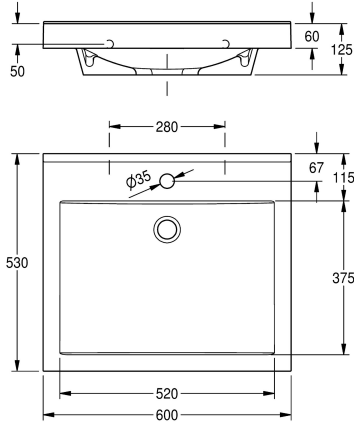

### KWC-No.

**2000090011**

With 35 mm diameter tap hole

**2000090010**

Without tap hole

### Antal kranhål

1

Quadro singeltvättställ av MIRANIT i hartsbundet mineraliskt material, i Alpinvit färg, med sömlös rektangulär skål med rak bakkant, utan bräddavlopp, integrerade konsoler och hål för montage, levereras med monteringsmaterial (konsoler bult och

Avfalls storlek

Mitten

90 mm

375 mm

Rektangel

520 mm

Alpinvit

Mineralmateria

Miranit

530 mm

125 mm

600 mm

Nej

Ja

Nej

Nej