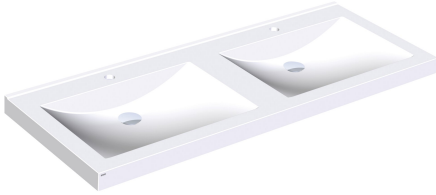

KWC QUADRO Wastafel

Modell-Linie: QUADRO | ANMW420
Wastafels | Wastafels

KWC-No.

2000090013
Met kraangaten 35 mm

2000090012
Zonder kraangaten

Aantal kraangaten

2

Dubbele wastafel QUADRO van kunstharisgebonden mineraal materiaal MIRANIT met niet-poreus, glad oppervlak (temperatuurbestendig tot 80 °C), kleur alpinewit. Met twee naadloos gevormde rechthoekige waskommen, zonder overloop en zonder kraangat. Montage aan achterpaneel wastafel. Driezijdig

schort 60 mm (h). Waterkering aan achterzijde, inclusief montage materiaal.

Afmetingen 1400 x 125 x 530 mm (B x H x D)
Afmetingen waskom 580 x 90 x 360 mm (B x H x D)

Technical Data

Kuippositie
Kuip - kuip diepte
Kuip - diepte
Kuipvorm
Kuip - breedte
Kleur
Afstand tussen de kommen
Materiaal
Materiaalcode
Totale diepte
Totale hoogte
Totale breedte
Overloop
Opstaande achterkant
inclusief sifon
Spatplaat
Kraanvlak
Type montage
Positie afvoeropening
Lengte uitloop
afvoer kit inbegrepen
Afvoer afmetingen

Centraal
90 mm
360 mm
Rechthoekig
580 mm
Alpinewit
700 mm
Mineraal materiaal
Miranit
530 mm
125 mm
1,400 mm
Neen
Ja
Neen
Neen
Ja
Wandmontage
Midden achter
185 mm
Neen
DN 32

Optionele toebehoren

KWC QUADRO Wastafel