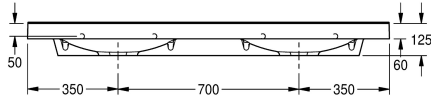

KWC QUADRO Wastafel

Modell-Linie: QUADRO | ANMW420
Wastafels | Wastafels

KWC-No.

2000090013
Met kraangaten 35 mm

2000090012
Zonder kraangaten

Aantal kraangaten

2

Dubbele wastafel QUADRO van kunstharisgebonden mineraal materiaal MIRANIT met niet-poreus, glad oppervlak (temperatuurbestendig tot 80 °C), kleur alpinewit. Met twee naadloos gevormde rechthoekige waskommen, zonder overloop en zonder kraangat. Montage aan achterpaneel wastafel. Driezijdig

schort 60 mm (h). Waterkering aan achterzijde, inclusief montage materiaal.

Afmetingen 1400 x 125 x 530 mm (B x H x D)
Afmetingen waskom 580 x 90 x 360 mm (B x H x D)

Technical Data

Kuippositie
Kuip - kuip diepte
Kuip - diepte
Kuipvorm
Kuip - breedte
Kleur
Afstand tussen de kommen
Materiaal
Materiaalcode
Totale diepte
Totale hoogte
Totale breedte
Overloop
Opstaande achterkant
inclusief sifon
Spatplaat
Kraanvlak
Type montage
Positie afvoeropening
Lengte uitloop
afvoer kit inbegrepen
Afvoer afmetingen

Centraal
90 mm
360 mm
Rechthoekig
580 mm
Alpinewit
700 mm
Mineraal materiaal
Miranit
530 mm
125 mm
1,400 mm
Neen
Ja
Neen
Neen
Ja
Wandmontage
Midden achter
185 mm
Neen
DN 32

Optionele toebehoren

KWC QUADRO Wastafel