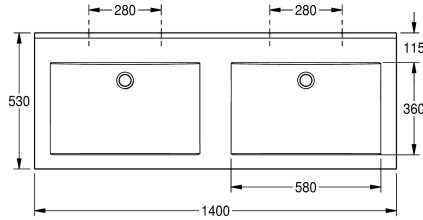

KWC QUADRO Wastafel

Modell-Linie: QUADRO | ANMW420
Wastafels | Wastafels

KWC-No.

2000090013
Met kraangaten 35 mm

2000090012
Zonder kraangaten

Aantal kraangaten

2

Dubbele wastafel QUADRO van kunstharisgebonden mineraal materiaal MIRANIT met niet-poreus, glad oppervlak (temperatuurbestendig tot 80 °C), kleur alpinewit. Met twee naadloos gevormde rechthoekige waskommen, zonder overloop en zonder kraangat. Montage aan achterpaneel wastafel. Driezijdig

schort 60 mm (h). Waterkering aan achterzijde, inclusief montage materiaal.

Afmetingen 1400 x 125 x 530 mm (B x H x D)
Afmetingen waskom 580 x 90 x 360 mm (B x H x D)

Technical Data

Kuippositie
Kuip - kuip diepte
Kuip - diepte
Kuipvorm
Kuip - breedte
Kleur
Afstand tussen de kommen
Materiaal
Materiaalcode
Totale diepte
Totale hoogte
Totale breedte
Overloop
Opstaande achterkant
inclusief sifon
Spatplaat
Kraanvlak
Type montage
Positie afvoeropening
Lengte uitloop
afvoer kit inbegrepen
Afvoer afmetingen

Centraal
90 mm
360 mm
Rechthoekig
580 mm
Alpinewit
700 mm
Mineraal materiaal
Miranit
530 mm
125 mm
1,400 mm
Neen
Ja
Neen
Neen
Ja
Wandmontage
Midden achter
185 mm
Neen
DN 32

Optionele toebehoren

KWC QUADRO Wastafel