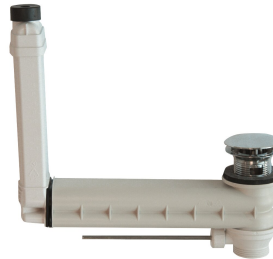

### Aksesoria opcjonalne

Zawór odpływowy z sitkiem

**2000100854**  
ZANMW901

Zawór odpływowy

**2000100861**  
ZANMW900

Zestaw odpływowo-przelewowy

**2000100932**  
ZANMW902

Syfon