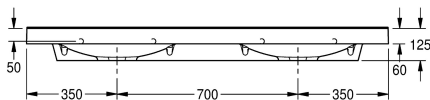

KWC QUADRO

Umywalka

Modell-Linie: QUADRO | ANMW420

Umywalki | Umywalki pojedyncze

KWC-No.

2000090013

Z otworami na baterię 35 mm

2000090012

Bez otworów na baterię

Liczba otworów na baterie

2

QUADRO umywalka podwójna ze związanego żywicy syntetyczną kompozytu mineralnego MIRANIT, gładka powierzchnia, odporna na temperaturę do 80° C. Kolor biel alpejska. Prostokątne niecki bez przelewu, bezspoinowo połączone z obrzeżem. Mocowanie za pomocą

otworów montażowych w tylnej ścianie. Tylna krawędź przyścienna. Trzystronny fartuch 60 mm (wys.). Bez otworów na armaturę, w komplecie zestaw montażowy.

Wymiary 1400 x 125 x 530 mm (szer. x wys. x głęb.)

Wymiary niecki 580 x 90 x 360 mm (szer. x wys. x głęb.)

Dane techniczne

Umieszczenie komory	W środku
Komora - głębokość komory	90 mm
Głębokość komory	360 mm
Kształt miski	Prostokąt
Szerokość komory	580 mm
Kolor	Biały
Odstęp między komorami	700 mm
Materiał	Materiał mineralny
Kod materiałowy	Miranit
Łączna głębokość	530 mm
Łączna wysokość	125 mm
Łączna szerokość	1,400 mm
Przelew	Nie
Tylna krawędź przyścienna	Tak
Syfon w komplecie	Nie
Ścianka tylna	Nie
Półka na baterię	Tak
Rodzaj montażu	Montaż naścienny
Pozycja ujścia	W środku z tyłu
Długość wysięgu	185 mm
Zestaw odpływowy w komplecie	Nie
Wielkość zaworu odpływowego	DN 32

Umieszczenie komory	W środku
Komora - głębokość komory	90 mm
Głębokość komory	360 mm
Kształt miski	Prostokąt
Szerokość komory	580 mm
Kolor	Biały
Odstęp między komorami	700 mm
Materiał	Materiał mineralny
Kod materiałowy	Miranit
Łączna głębokość	530 mm
Łączna wysokość	125 mm
Łączna szerokość	1,400 mm
Przelew	Nie
Tylna krawędź przyścienna	Tak
Syfon w komplecie	Nie
Ścianka tylna	Nie
Półka na baterię	Tak
Rodzaj montażu	Montaż naścienny
Pozycja ujścia	W środku z tyłu
Długość wysięgu	185 mm
Zestaw odpływowy w komplecie	Nie
Wielkość zaworu odpływowego	DN 32