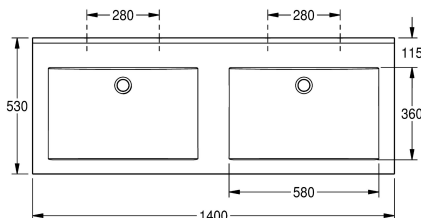

KWC QUADRO

Umywalka

Modell-Linie: QUADRO | ANMW420

Umywalki | Umywalki pojedyncze

KWC-No.

2000090013

Z otworami na baterię 35 mm

2000090012

Bez otworów na baterię

Liczba otworów na baterie

2

QUADRO umywalka podwójna ze związanego żywicy syntetyczną kompozytu mineralnego MIRANIT, gładka powierzchnia, odporna na temperaturę do 80° C. Kolor biel alpejska. Prostokątne niecki bez przelewu, bezspoinowo połączone z obrzeżem. Mocowanie za pomocą

otworów montażowych w tylnej ścianie. Tylna krawędź przyścienna. Trzystronny fartuch 60 mm (wys.). Bez otworów na armaturę, w komplecie zestaw montażowy.

Wymiary 1400 x 125 x 530 mm (szer. x wys. x głęb.)

Wymiary niecki 580 x 90 x 360 mm (szer. x wys. x głęb.)

Dane techniczne

Umieszczenie komory	W środku
Komora - głębokość komory	90 mm
Głębokość komory	360 mm
Kształt miski	Prostokąt
Szerokość komory	580 mm
Kolor	Biały
Odstęp między komorami	700 mm
Materiał	Materiał mineralny
Kod materiałowy	Miranit
Łączna głębokość	530 mm
Łączna wysokość	125 mm
Łączna szerokość	1,400 mm
Przelew	Nie
Tylna krawędź przyścienna	Tak
Syfon w komplecie	Nie
Ścianka tylna	Nie
Półka na baterię	Tak
Rodzaj montażu	Montaż naścienny
Pozycja ujścia	W środku z tyłu
Długość wysięgu	185 mm
Zestaw odpływowy w komplecie	Nie
Wielkość zaworu odpływowego	DN 32

Umieszczenie komory	W środku
Komora - głębokość komory	90 mm
Głębokość komory	360 mm
Kształt miski	Prostokąt
Szerokość komory	580 mm
Kolor	Biały
Odstęp między komorami	700 mm
Materiał	Materiał mineralny
Kod materiałowy	Miranit
Łączna głębokość	530 mm
Łączna wysokość	125 mm
Łączna szerokość	1,400 mm
Przelew	Nie
Tylna krawędź przyścienna	Tak
Syfon w komplecie	Nie
Ścianka tylna	Nie
Półka na baterię	Tak
Rodzaj montażu	Montaż naścienny
Pozycja ujścia	W środku z tyłu
Długość wysięgu	185 mm
Zestaw odpływowy w komplecie	Nie
Wielkość zaworu odpływowego	DN 32