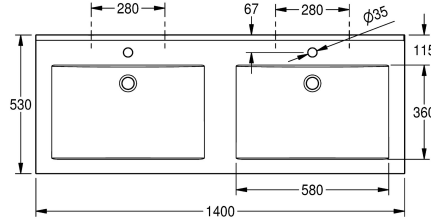

KWC QUADRO

Pesuallas kahdella altaalla

Modell-Linie: QUADRO | ANMW421

Pesualtaat | Pesualtaat

KWC-No.

2000090013

Hanareillä 35 mm

2000090012

Ilman hanareikää

Hananreikien lukumäärä

2

QUADRO -pesuallas valmistettu komposiittimateriaalista, sileällä pinnalla (lämmönkesto + 80°C), saumattomalla suorakulmaisella altaalla, takaosa tasainen, ei ylijuuksua. Kiinteä takaseinä, jossa integroidut kannakkeet ja reiät kiinnitykseen. Takana muotoiltu reuna. Sisältää kiinnitystarvikkeet (kannatuspultit ja

tartuntaosat). Väri Alpine White. Hanarei'ällä

Pesualtaan ulkomitat 1400 x 60 x 530 (L x K x S)
Altaiden koko 580 x 40/90 x 360 (L x K x S)

Tekniset tiedot

Altaan paikka

Altaan korkeus

Altaan syvyys

Altaan muoto

Alpine white

700 mm

Mineraali materiaali

Miranit

530 mm

125 mm

1,400 mm

Ei