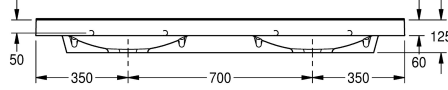

KWC QUADRO

Pesuallas kahdella altaalla

Modell-Linie: QUADRO | ANMW421

Pesualtaat | Pesualtaat

KWC-No.

2000090013

Hanareillä 35 mm

2000090012

Ilman hanareikää

Hananreikien lukumäärä

2

QUADRO -pesuallas valmistettu komposiittimateriaalista, sileällä pinnalla (lämmönkesto + 80°C), saumattomalla suorakulmaisella altaalla, takaosa tasainen, ei ylijuuksua. Kiinteä takaseinä, jossa integroidut kannakkeet ja reiät kiinnitykseen. Takana muotoiltu reuna. Sisältää kiinnitystarvikkeet (kannatuspultit ja

tartuntaosat). Väri Alpine White. Hanarei'ällä

Pesualtaan ulkomitat 1400 x 60 x 530 (L x K x S)
Altaiden koko 580 x 40/90 x 360 (L x K x S)

Tekniset tiedot

Altaan paikka

Altaan korkeus

Altaan syvyys

Altaan muoto

Alpine white

700 mm

Mineraali materiaali

Miranit

530 mm

125 mm

1,400 mm

Ei