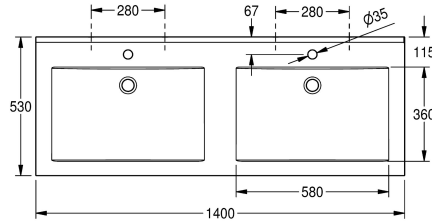

KWC QUADRO

Lavabo

Modell-Linie: QUADRO | ANMW421

Lavabos | Lavabos

KWC-No.

2000090013

Avec 35 mm diamètre perçage pour robinetterie

2000090012

Sans perçage pour robinetterie

Nombre de trou de robinetterie

2

Lavabo double QUADRO en matière minérale combinée à la résine synthétique MIRANIT avec une surface non poreuse et lisse (température de résistance jusqu'à 80 °C). Coloris blanc alpin. Avec deux vasques rectangulaires encastrées, sans soudures, sans trop-plein, avec perçage pour robinetterie 35 mm (D). Fixation au

dossieret de lavabo. Tablier trilatéral 60 mm (H). Arête anti-éclaboussures arrière, matériel de montage inclus.

Dimensions 1400 x 125 x 530 mm (L x H x P)

Dimensions de vasques 580 x 90 x 360 mm (L x H x P)

Données techniques

position du vasque

Au milieu

Vasque - hauteur du vasque

90 mm

Profondeur du vasque

360 mm

Forme du bac

Rectangle

Largeur du vasque

580 mm

Couleur

Blanc alpin

Distance entre les vasques

700 mm

Matière

Matériel minéral

Code du matériel

Miranit

Profondeur totale

530 mm

Hauteur totale

125 mm

Largeur totale

1,400 mm

Trop-plein

Non

Support arrière

Oui

siphon intégré

Non

Dossieret

Non

Nombre de trou de robinetterie

2

Diamètre du trou de robinetterie

35 mm

Position du trou de robinetterie

Milieu

Saillie de robinetterie

Oui

Type de montage

Montage mural

Position du vidage

Au milieu derrière

Saillie du vidage

185 mm