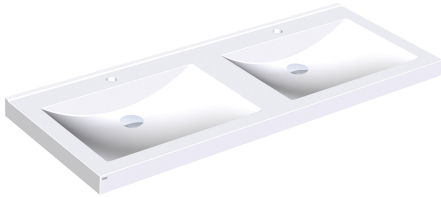

## KWC QUADRO

Lavabo

Modell-Linie: QUADRO | ANMW421

Lavabos | Lavabos

### Nombre de trou de robinetterie

2

Lavabo double QUADRO en matière minérale combinée à la résine synthétique MIRANIT avec une surface non poreuse et lisse (température de résistance jusqu'à 80 °C). Coloris blanc alpin. Avec deux vasques rectangulaires encastrées, sans soudures, sans trop-plein, avec perçage pour robinetterie 35 mm (D). Fixation au

dossieret de lavabo. Tablier trilatéral 60 mm (H). Arête anti-éclaboussures arrière, matériel de montage inclus.

Dimensions 1400 x 125 x 530 mm (L x H x P)

Dimensions de vasques 580 x 90 x 360 mm (L x H x P)

Rectangle

Largeur du vasque

580 mm

Couleur

Blanc alpin

Distance entre les vasques

700 mm

Matière