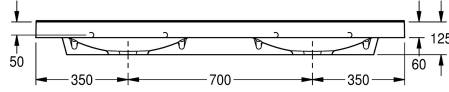

KWC QUADRO

Lavabo

Modell-Linie: QUADRO | ANMW421

Lavabos | Lavabos

KWC-No.

2000090013

Avec 35 mm diamètre perçage pour robinetterie

2000090012

Sans perçage pour robinetterie

Nombre de trou de robinetterie

2

Lavabo double QUADRO en matière minérale combinée à la résine synthétique MIRANIT avec une surface non poreuse et lisse (température de résistance jusqu'à 80 °C). Coloris blanc alpin. Avec deux vasques rectangulaires encastrées, sans soudures, sans trop-plein, avec perçage pour robinetterie 35 mm (D). Fixation au

dossieret de lavabo. Tablier trilatéral 60 mm (H). Arête anti-éclaboussures arrière, matériel de montage inclus.

Dimensions 1400 x 125 x 530 mm (L x H x P)

Dimensions de vasques 580 x 90 x 360 mm (L x H x P)

Données techniques

position du vasque

Au milieu

Vasque - hauteur du vasque

90 mm

Profondeur du vasque

360 mm

Forme du bac

Rectangle

Largeur du vasque

580 mm

Couleur

Blanc alpin

Distance entre les vasques

700 mm

Matière

Matériel minéral

Code du matériel

Miranit

Profondeur totale

530 mm

Hauteur totale

125 mm

Largeur totale

1,400 mm

Trop-plein

Non

Support arrière

Oui

siphon intégré

Non

Dossieret

Non

Nombre de trou de robinetterie

2

Diamètre du trou de robinetterie

35 mm

Position du trou de robinetterie

Milieu

Saillie de robinetterie

Oui

Type de montage

Montage mural

Position du vidage

Au milieu derrière

Saillie du vidage

185 mm