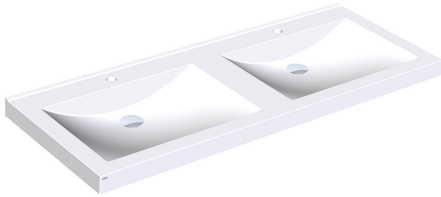

KWC QUADRO

Lavabo

Modell-Linie: QUADRO | ANMW421

Lavabos | Lavabos

KWC-No.

2000090013

Avec 35 mm diamètre perçage pour robinetterie

2000090012

Sans perçage pour robinetterie

Nombre de trou de robinetterie

2

Lavabo double QUADRO en matière minérale combinée à la résine synthétique MIRANIT avec une surface non poreuse et lisse (température de résistance jusqu'à 80 °C). Coloris blanc alpin. Avec deux vasques rectangulaires encastrées, sans soudures, sans trop-plein, avec perçage pour robinetterie 35 mm (D). Fixation au

dossieret de lavabo. Tablier trilatéral 60 mm (H). Arête anti-éclaboussures arrière, matériel de montage inclus.

Dimensions 1400 x 125 x 530 mm (L x H x P)

Dimensions de vasques 580 x 90 x 360 mm (L x H x P)

Données techniques

position du vasque

Au milieu

Vasque - hauteur du vasque

90 mm

Profondeur du vasque

360 mm

Forme du bac

Rectangle

Largeur du vasque

580 mm

Couleur

Blanc alpin

Distance entre les vasques

700 mm

Matière

Matériel minéral

Code du matériel

Miranit

Profondeur totale

530 mm

Hauteur totale

125 mm

Largeur totale

1,400 mm

Trop-plein

Non

Support arrière

Oui

siphon intégré

Non

Dossieret

Non

Nombre de trou de robinetterie

2

Diamètre du trou de robinetterie

35 mm

Position du trou de robinetterie

Milieu

Saillie de robinetterie

Oui

Type de montage

Montage mural

Position du vidage

Au milieu derrière

Saillie du vidage

185 mm