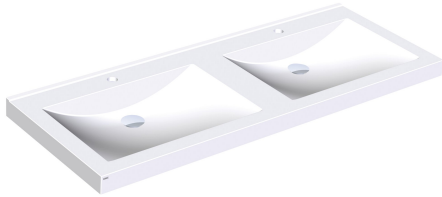

## KWC QUADRO

Lavabo

Modell-Linie: QUADRO | ANMW421

Lavabi | Lavabi

### Quantità fori rubinetteria

2

Lavabo doppio QUADRO in materiale minerale MIRANIT legato con resina sintetica, con superficie liscia priva di pori (resistente a temperature fino a 80 °C). Con due vasche rettangolari monoblocco, senza troppopieno. Parete posteriore integrale con staffe e fori di fissaggio incorporati. Bordo posteriore sagomato. Grempiule a tre lati. Materiale di fissaggio compreso (bulloni di sospensione e

tasselli).

Colore bianco alpino

Dimensioni lavabo 1400 x 60 X 530 (L x A x P)

Dimensioni vasca 580 x 40/90 x 360 (L x A x P)

Con fori rubinetteria

Rettangolo

Larghezza vasca

580 mm

Colore

Bianco alpino

Distanza tra le vasche

700 mm

Materiale