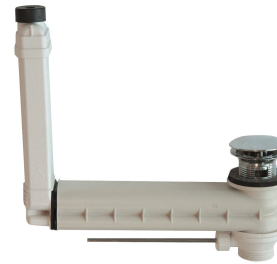

### Quantità fori rubinetteria

2

Lavabo doppio QUADRO in materiale minerale MIRANIT legato con resina sintetica, con superficie liscia priva di pori (resistente a temperature fino a 80 °C). Con due vasche rettangolari monoblocco, senza troppopieno. Parete posteriore integrale con staffe e fori di fissaggio incorporati. Bordo posteriore sagomato. Grempiule a tre lati. Materiale di fissaggio compreso (bulloni di sospensione e

### Accessori opzionali

**Filtro blocca-sporco**

**2000100854**  
ZANMW901

**Piletta di scarico pop-up**

**2000100861**  
ZANMW900

**Set troppopieno e scarico**

**2000100932**  
ZANMW902

**Sifone**