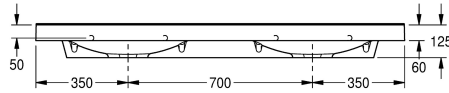

KWC QUADRO

Lavabo

Modell-Linie: QUADRO | ANMW421

Lavabi | Lavabi

KWC-No.

2000090013

Con fori rubinetteria 35 mm

2000090012

Senza fori rubinetteria

Quantità fori rubinetteria

2

Lavabo doppio QUADRO in materiale minerale MIRANIT legato con resina sintetica, con superficie liscia priva di pori (resistente a temperature fino a 80 °C). Con due vasche rettangolari monoblocco, senza troppopieno. Parete posteriore integrale con staffe e fori di fissaggio incorporati. Bordo posteriore sagomato. Grempiule a tre lati. Materiale di fissaggio compreso (bulloni di sospensione e

tasselli).

Colore bianco alpino

Dimensioni lavabo 1400 x 60 X 530 (L x A x P)

Dimensioni vasca 580 x 40/90 x 360 (L x A x P)

Con fori rubinetteria

Dati tecnici

Posizione bacino

Centro

Altezza vasca

90 mm

Profondità orizzontale della vasca

360 mm

Forma della vasca

Rettangolo

Larghezza vasca

580 mm

Colore

Bianco alpino

Distanza tra le vasche

700 mm

Materiale

Materiale minerale

Codice materiale

Miranit

Profondità totale

530 mm

Altezza totale

125 mm

Larghezza complessiva

1,400 mm

Troppo pieno

No

Altezza alzatina

Si

sifone incluso

No

Paraspruzzi

No

Quantità fori rubinetteria

2

Diametro foro rubinetto

35 mm

Posizione foro rubinetto

In mezzo

Piano rubinetteria

Si

Tipo di montaggio

Installazione a parete

Posizione del foro di scarico

Centrale posteriore

Proiezione del foro di scarico

185 mm