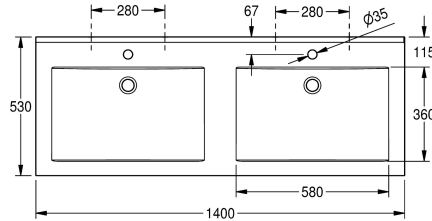

KWC QUADRO

Lavabo

Modell-Linie: QUADRO | ANMW421

Lavabi | Lavabi

KWC-No.

2000090013

Con fori rubinetteria 35 mm

2000090012

Senza fori rubinetteria

Quantità fori rubinetteria

2

Lavabo doppio QUADRO in materiale minerale MIRANIT legato con resina sintetica, con superficie liscia priva di pori (resistente a temperature fino a 80 °C). Con due vasche rettangolari monoblocco, senza troppopieno. Parete posteriore integrale con staffe e fori di fissaggio incorporati. Bordo posteriore sagomato. Grempiule a tre lati. Materiale di fissaggio compreso (bulloni di sospensione e

tasselli).

Colore bianco alpino

Dimensioni lavabo 1400 x 60 X 530 (L x A x P)

Dimensioni vasca 580 x 40/90 x 360 (L x A x P)

Con fori rubinetteria

Dati tecnici

Posizione bacino

Centro

Altezza vasca

90 mm

Profondità orizzontale della vasca

360 mm

Forma della vasca

Rettangolo

Larghezza vasca

580 mm

Colore

Bianco alpino

Distanza tra le vasche

700 mm

Materiale

Materiale minerale

Codice materiale

Miranit

Profondità totale

530 mm

Altezza totale

125 mm

Larghezza complessiva

1,400 mm

Troppo pieno

No

Altezza alzatina

Si

sifone incluso

No

Paraspruzzi

No

Quantità fori rubinetteria

2

Diametro foro rubinetto

35 mm

Posizione foro rubinetto

In mezzo

Piano rubinetteria

Si

Tipo di montaggio

Installazione a parete

Posizione del foro di scarico

Centrale posteriore

Proiezione del foro di scarico

185 mm